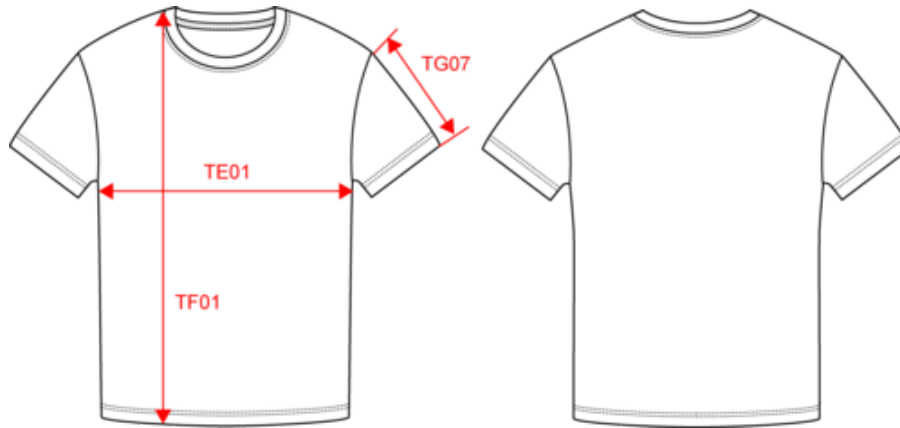

También existe en version

K30261C K30251C

KARIBAN

K3027IC

Camiseta Bio150 IC infantil

Dimensiones

Measurements in cm	2/4 years	4/6 years	6/8 years	8/10 years	10/12 years	12/14 years
TE01 - 1/2 chest width at 1.5cm below armhole	33.50	35.00	36.50	39.00	42.50	46.00
TF01 - Total height from HSP	39.00	44.00	49.00	54.00	59.00	64.00
TG07 - Short sleeve length	10.75	12.75	14.75	16.75	19.25	21.75