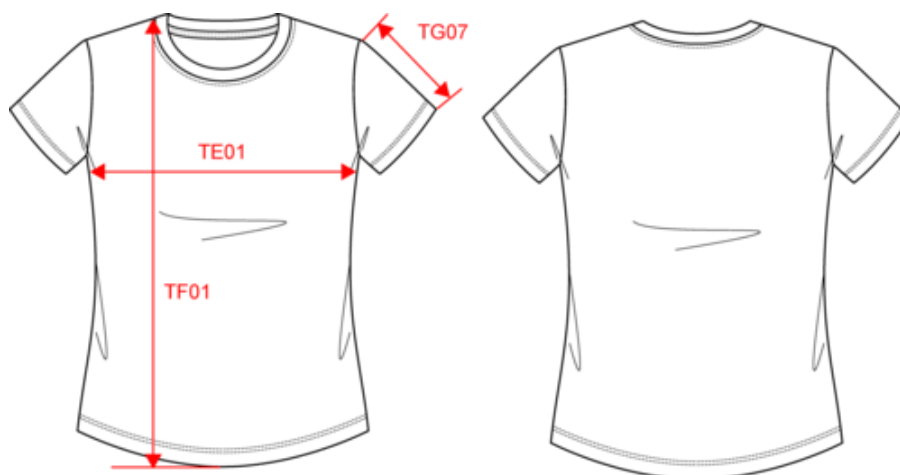

Existe aussi en version

K30251C K30271C

KARIBAN

K3026IC

T-shirt Bio150 IC femme

Dimensions (cm)

Mesures en cm	XS	S	M	L	XL	XXL	3XL
TE01 - 1/2 largeur poitrine à 1.5cm de l'emmanchure	43.00	46.00	49.00	52.00	55.00	58.00	61.00
TF03 - Hauteur totale devant de l'HSP	60.00	62.00	64.00	66.00	68.00	70.00	72.00
TG07 - Longueur manche courte	15.75	16.50	17.25	18.00	18.75	19.50	20.25