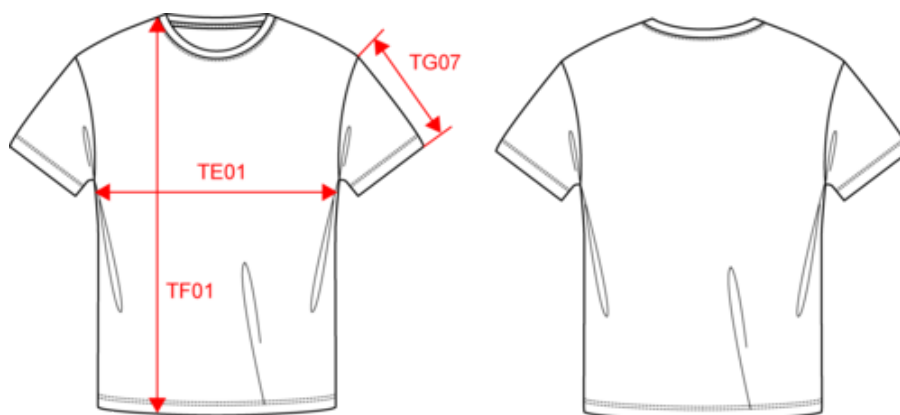

KARIBAN

K3025IC

T-shirt Bio150 IC homme

- Coton peigné en conversion biologique.
- Coupe droite mode et confortable.
- No label : 100% personnalisable à votre marque.

Coloris unis : 100% coton. Coloris Ash Heather : 98% coton / 2% viscose. Coloris Oxford Grey : 90% coton / 10% viscose. Coloris Wine Heather, French Navy Heather, Green Marble Heather, Cloudy Blue Heather : 80% coton / 20 % polyester recyclé. Coloris Grey Heather : 70% coton / 30% polyester recyclé. Tous les coloris sont fabriqués à partir de coton en conversion biologique. Coton peigné. Encolure ronde en bord-côte avec élasthane. Bande de propreté ton sur ton à l'encolure. Coupe Tubulaire. Finition double aiguille bas de manches et bas de vêtement.

K3025IC

T-shirt Bio150 IC homme

Dimensions (cm)

Mesures en cm	S	M	L	XL	XXL	3XL	4XL	5XL
TE01 - 1/2 largeur poitrine à 1.5cm de l'emmanchure	50.00	53.00	56.00	59.00	62.00	65.00	68.00	71.00
TF01 - Hauteur totale de l'HSP	70.00	72.00	74.00	76.00	78.00	80.00	82.00	84.00
TG07 - Longueur manche courte	16.50	17.00	17.50	18.00	18.50	19.00	19.50	20.00