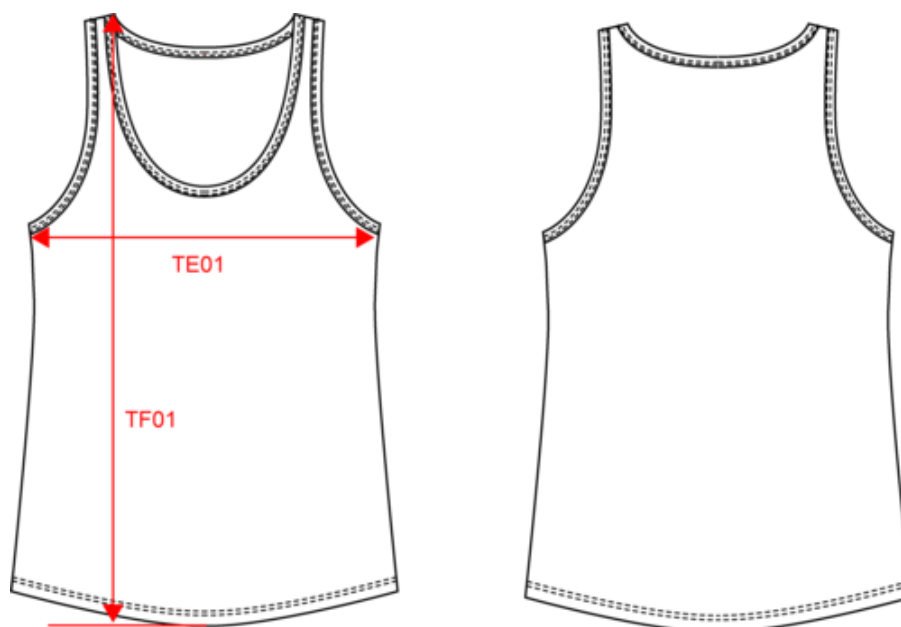

# KARIBAN

K3024IC

Débardeur Bio150 IC femme

Dimensions (cm)

Mesures en cm	XS	S	M	L	XL	XXL
TF01 - Hauteur totale de l'HSP	61.00	63.00	65.00	67.00	69.00	71.00