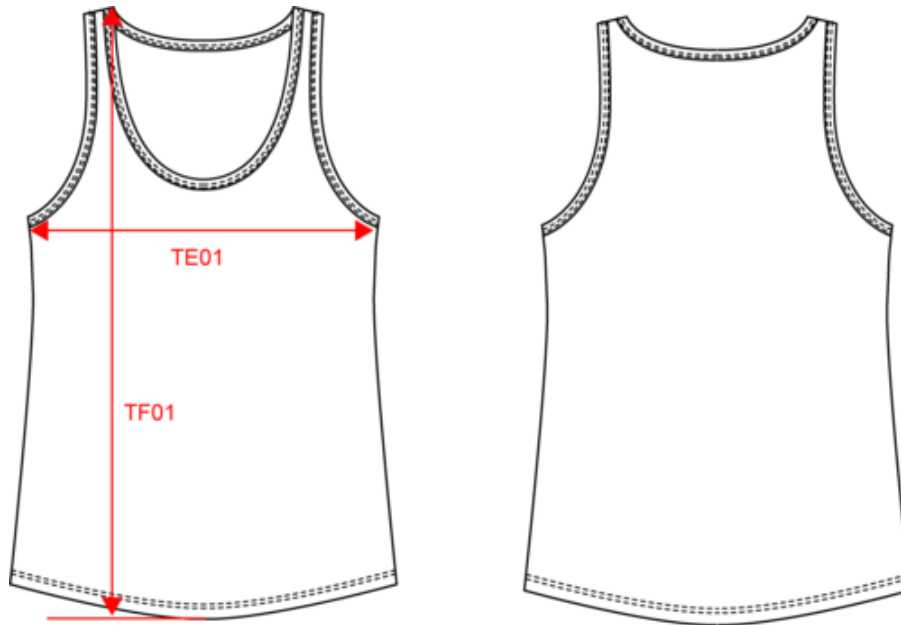

100 % Baumwolle (außer Farbe Oxford Grey: 90 % Baumwolle und 10 % Viskose). Alle Farben werden aus Baumwolle hergestellt, von Farmen, die auf Bio-Baumwolle umstellen. Jerseytricot. Gekämmte Baumwolle. Gerader Schnitt. Rundhalsausschnitt. Ton-in-Ton-Saumabschluss aus Hauptmaterial an Halsausschnitt und Ärmellöchern. Unterer Saum mit doppelter Ziernaht. Kein Markenetikett am Halsausschnitt, nur Größenangabe, zur einfacheren Veredelung.

K3023IC

KARIBAN

K3024IC

Damen Bio150 IC Achselhemd

Maße

| Measurements in cm | XS | S | M | L | XL | XXL |
|------------------------------|-------|-------|-------|-------|-------|-------|
| TF01 - Total height from HSP | 61.00 | 63.00 | 65.00 | 67.00 | 69.00 | 71.00 |