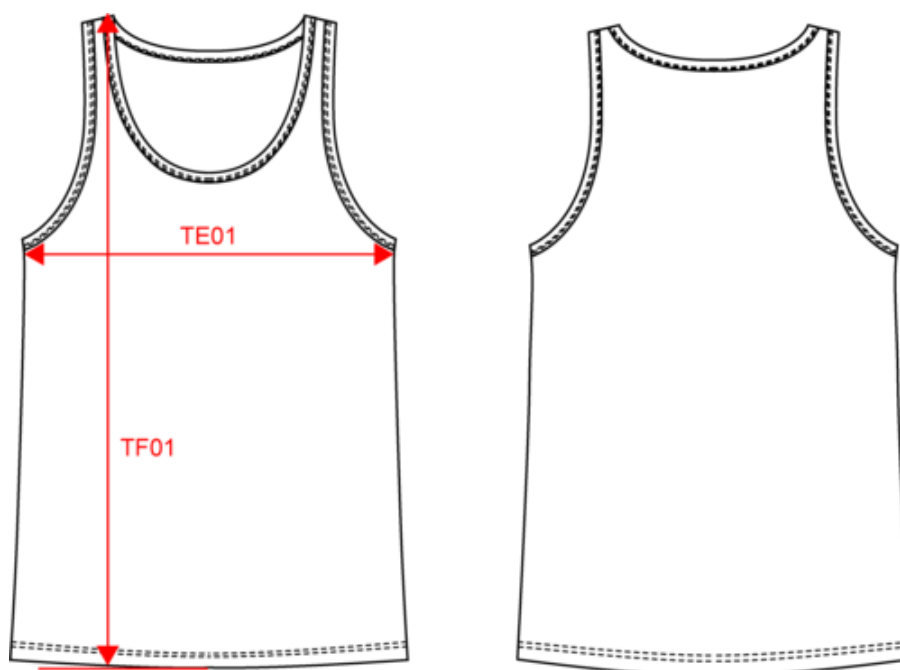

KARIBAN

K3023IC

Débardeur Bio150 IC homme

- Coton peigné en conversion biologique.
- Coupe droite.
- No label : 100% personnalisable à votre marque.

100% coton (sauf coloris Oxford Grey : 90% coton et 10% viscose). Tous les coloris sont fabriqués à partir de coton en conversion biologique. Maille jersey. Coupé cousu. Coton peigné. Coupe droite. Encolure ronde. Colletage en matière principale ton sur ton en finitions encolure et emmanchure. Finition bas de vêtement double surpiqûres. Pas d'étiquette de marque au col, uniquement une puce de taille pour faciliter la personnalisation.

Existe aussi en version

K3024IC

KARIBAN

K3023IC

Débardeur Bio150 IC homme

Dimensions (cm)

Mesures en cm	S	M	L	XL	XXL	3XL
TE01 - 1/2 largeur poitrine à 1.5cm de l'emmanchure	48.00	51.00	54.00	57.00	60.00	63.00
TF01 - Hauteur totale de l'HSP	70.00	72.00	74.00	76.00	78.00	80.00