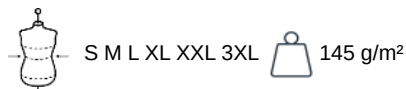

KARIBAN

K3023IC

Débardeur Bio150 IC homme

- Coton peigné en conversion biologique.
- Coupe droite.
- No label : 100% personnalisable à votre marque.

100% coton (sauf coloris Oxford Grey : 90% coton et 10% viscose). Tous les coloris sont fabriqués à partir de coton en conversion biologique. Maille jersey. Coupé cousu. Coton peigné. Coupe droite. Encolure ronde. Colletage en matière principale ton sur ton en finitions encolure et emmanchure. Finition bas de vêtement double surpiqûres. Pas d'étiquette de marque au col, uniquement une puce de taille pour faciliter la personnalisation.

White
RVB : 236,236,252
Pantone C : White
Pantone TCX : 11-0601TCX

Logistique

10

100

Sizes	Width (cm)	Height (cm)	Length (cm)	Net weight (kg)	Gross weight (kg)	Pieces/Box	Pieces/Bundle
S	40.00	28.00	60.00	9.8	11.2	100	10
M	40.00	28.00	60.00	10.6	12	100	10
L	40.00	30.00	60.00	11.4	12.9	100	10
XL	40.00	30.00	60.00	12.2	13.7	100	10
XXL	40.00	32.00	60.00	13.1	14.7	100	10
3XL	40.00	38.00	60.00	14.1	15.7	100	10