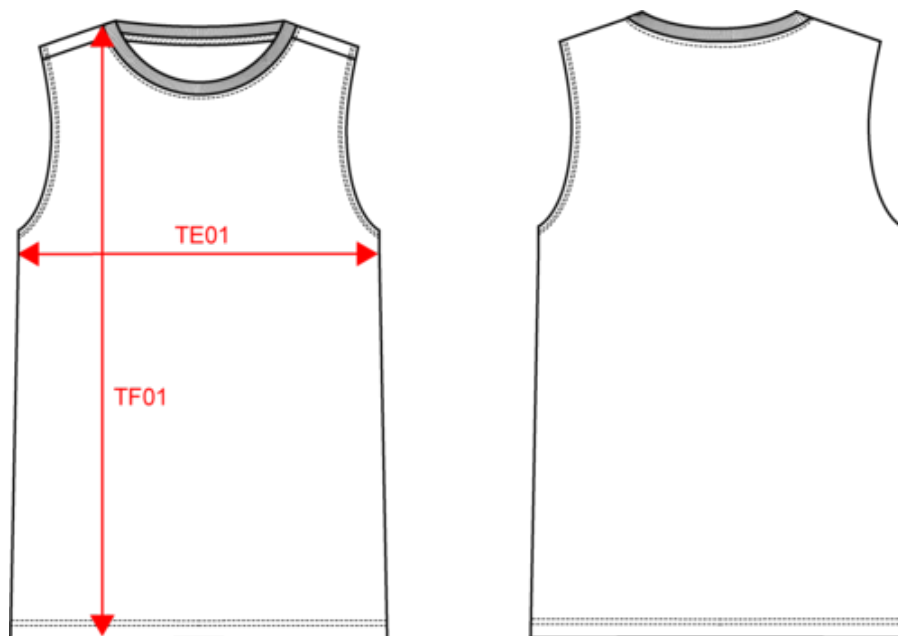

# KARIBAN

K3022IC

T-shirt sans manches Bio150 IC homme

Dimensions (cm)

| Mesures en cm                                       | S     | M     | L     | XL    | XXL   | 3XL   |
|---|-------|-------|-------|-------|-------|-------|
| TE01 - 1/2 largeur poitrine à 1.5cm de l'emmanchure | 49.00 | 52.00 | 55.00 | 58.00 | 61.00 | 64.00 |
| TF01 - Hauteur totale de l'HSP                      | 70.00 | 72.00 | 74.00 | 76.00 | 78.00 | 80.00 |