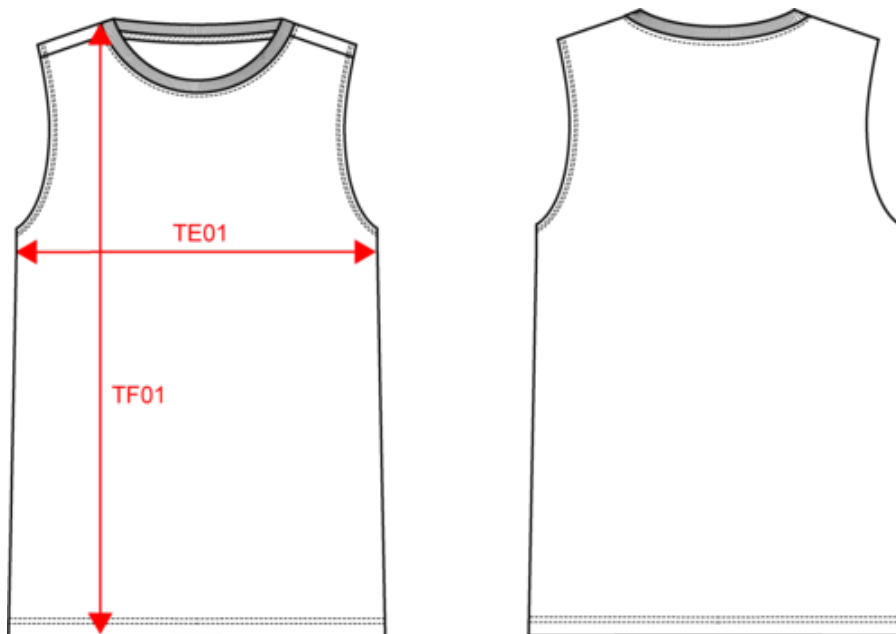

KARIBAN

K30221C

T-shirt sans manches Bio150 IC homme

- Coton peigné en conversion biologique.
- Coupe droite.
- No label : 100% personnalisable à votre marque.

100% coton (sauf coloris Oxford Grey : 90% coton et 10% viscose). Tous les coloris sont fabriqués à partir de coton en conversion biologique. Coupe droite. Maille jersey. Coton peigné. Encolure ronde en bord côte 1x1 ton sur ton avec finition piqûre nervure. Bande de propreté en matière principale ton sur ton. Finition emmanchure et bas de vêtement double surpiqûres. Pas d'étiquette de marque au col, uniquement une puce de taille pour faciliter la personnalisation.

KARIBAN

K3022IC

T-shirt sans manches Bio150 IC homme

Dimensions (cm)

Mesures en cm	S	M	L	XL	XXL	3XL
TE01 - 1/2 largeur poitrine à 1.5cm de l'emmanchure	49.00	52.00	55.00	58.00	61.00	64.00
TF01 - Hauteur totale de l'HSP	70.00	72.00	74.00	76.00	78.00	80.00

Red
RVB : 159,9,40
Pantone C : 3517C
Pantone TCX : 19-1761TCX

White
RVB : 236,236,252
Pantone C : White
Pantone TCX : 11-0601TCX

Logistique  10  100

Sizes	Width (cm)	Height (cm)	Length (cm)	Net weight (kg)	Gross weight (kg)	Pieces/Box	Pieces/Bundle
S	40.00	30.00	57.00	11	12.2	100	10
M	40.00	30.00	57.00	11.5	12.8	100	10
L	40.00	32.00	57.00	12	13.3	100	10
XL	40.00	32.00	57.00	12.5	13.8	100	10
XXL	40.00	32.00	57.00	13.2	14.5	100	10
3XL	40.00	34.00	57.00	13.8	15.2	100	10