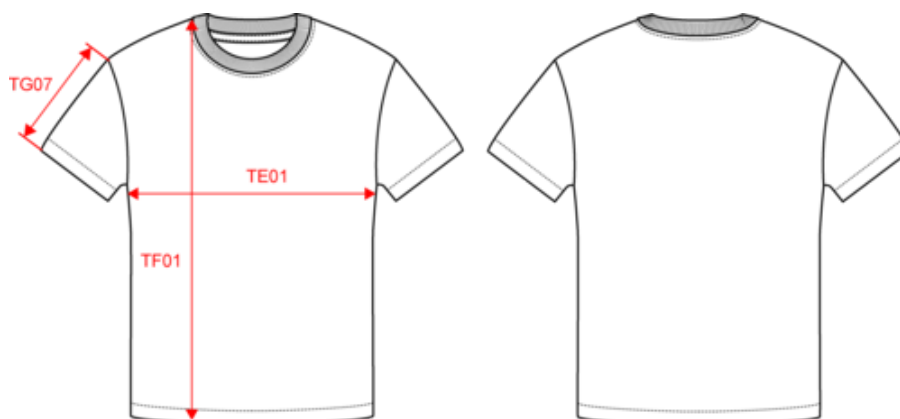

KARIBAN

K3008

T-shirt unisexe oversize manches courtes

- Coupe oversize.
- Épaules tombantes.
- Grammage épais 220 g/m².

100% coton (sauf coloris Oxford Grey : 90% coton et 10% viscose). Coton cardé. Maille jersey. Coupe oversize aux épaules tombantes. Coupé cousu. Renfort épaules en silicone pour un meilleur maintien. Encolure ronde en bord côte 1x1 ton sur ton avec simple surpiqûre. Bande de propreté ton sur ton. Finition bas de manches et de vêtement simple surpiqûre. Pas d'étiquette de marque au col, uniquement une puce de taille pour faciliter la personnalisation.

Mesures en cm	XS	S	M	L	XL	XXL	3XL
TE01 - 1/2 largeur poitrine à 1.5cm de l'emmanchure	52.00	55.00	58.00	61.00	64.00	67.00	70.00
TF01 - Hauteur totale de l'HSP	69.00	71.00	73.00	75.00	77.00	79.00	81.00
TG07 - Longueur manche courte	21.50	22.00	22.50	23.00	23.50	24.00	24.50