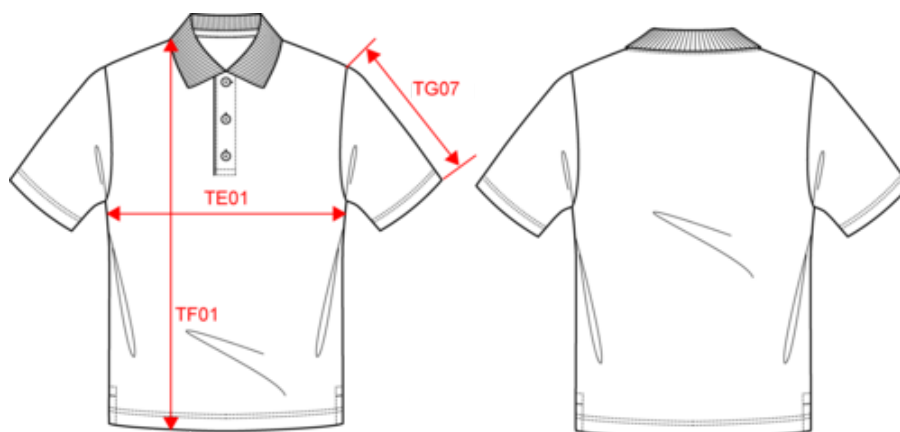

Royal Blue

White

KARIBAN

K295

Polo piqué unisexe

Dimensions (cm)

Mesures en cm	XXS	XS	S	M	L	XL	XXL	3XL	4XL	5XL
TE01 - 1/2 largeur poitrine à 1.5cm de l'emmanchure	44.00	47.00	50.00	53.00	56.00	59.00	62.00	65.00	68.00	71.00
TF01 - Hauteur totale de l'HSP	66.00	68.00	70.00	72.00	74.00	76.00	78.00	80.00	82.00	84.00
TG07 - Longueur manche courte	20.50	21.25	22.00	22.75	23.50	24.25	25.00	25.75	26.50	27.25