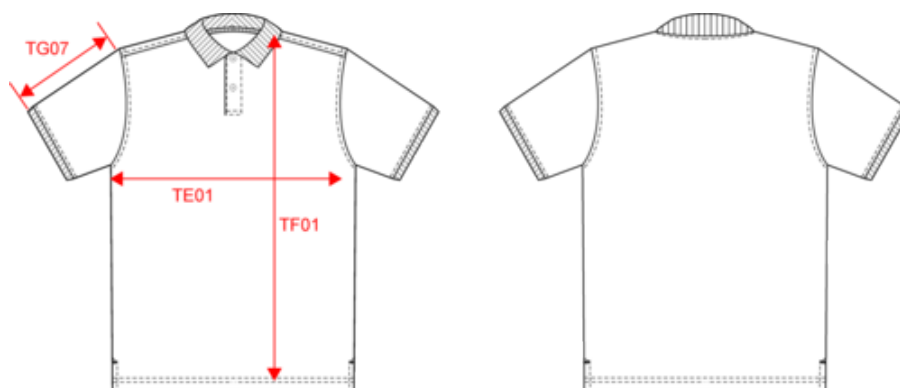

Existe aussi en version

K291

K290

KARIBAN

K292

Polo manches courtes enfant

Dimensions (cm)

Mesures en cm	4/6 ans	6/8 ans	8/10 ans	10/12 ans	12/14 ans
TE01 - 1/2 largeur poitrine à 1.5cm de l'emmanchure	34.70	36.40	39.00	42.50	46.00
TF01 - Hauteur totale de l'HSP	45.15	49.95	54.75	59.55	64.35
TG07 - Longueur manche courte	12.45	14.55	16.75	19.05	21.35

**White**

RVB : 236,236,252
Pantone C : White
Pantone TCX : 11-0601TCX

Logistique

5

25

Sizes	Width (cm)	Height (cm)	Length (cm)	Net weight (kg)	Gross weight (kg)	Pieces/Box	Pieces/Bundle
4/6 ans	40.00	13.00	60.00	2.775	3.4	25	5
6/8 ans	40.00	13.00	60.00	3.175	3.8	25	5
8/10 ans	40.00	13.00	60.00	3.575	4.2	25	5
10/12 ans	40.00	13.00	60.00	3.975	4.6	25	5
12/14 ans	40.00	13.00	60.00	4.575	5.2	25	5