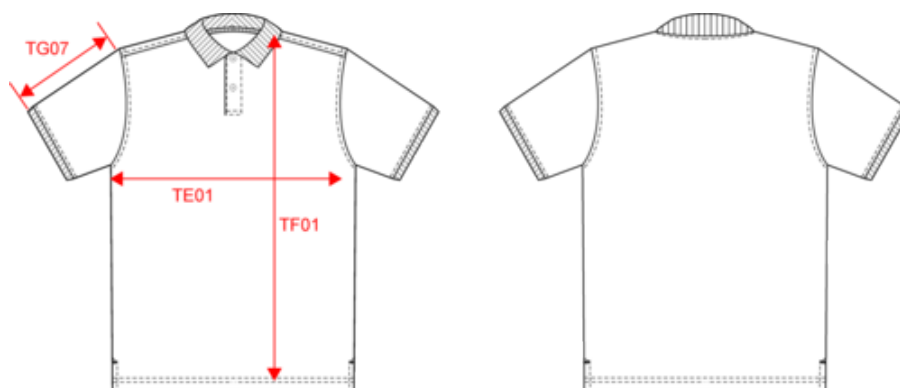

KARIBAN

K292

Polo manches courtes enfant

- Fabriqué au Portugal : confection de qualité européenne.
- Coton peigné et maille piquée.
- No label : 100% personnalisable à votre marque.

100% coton. Coton peigné. Maille piquée. Coupe droite. Fabriqué au Portugal. Col et finition bas de manches en bord côte 1x1. Patte de boutonnage à 2 boutons contrastés effet nacré sur toutes les couleurs. Bande de propreté en matière principale ton sur ton en finition intérieur de col. Renfort épaule. Fentes latérales. Finition double surpiqûres bas de vêtement. Pas d'étiquette de marque, uniquement une puce de taille déchirable pour faciliter la personnalisation.

KARIBAN

K292

Polo manches courtes enfant

Dimensions (cm)

Mesures en cm	4/6 ans	6/8 ans	8/10 ans	10/12 ans	12/14 ans
TE01 - 1/2 largeur poitrine à 1.5cm de l'emmanchure	34.70	36.40	39.00	42.50	46.00
TF01 - Hauteur totale de l'HSP	45.15	49.95	54.75	59.55	64.35
TG07 - Longueur manche courte	12.45	14.55	16.75	19.05	21.35

White

RVB : 236,236,252
Pantone C : White
Pantone TCX : 11-0601TCX

Logistique

5

25

Sizes	Width (cm)	Height (cm)	Length (cm)	Net weight (kg)	Gross weight (kg)	Pieces/Box	Pieces/Bundle
4/6 ans	40.00	13.00	60.00	2.775	3.4	25	5
6/8 ans	40.00	13.00	60.00	3.175	3.8	25	5
8/10 ans	40.00	13.00	60.00	3.575	4.2	25	5
10/12 ans	40.00	13.00	60.00	3.975	4.6	25	5
12/14 ans	40.00	13.00	60.00	4.575	5.2	25	5