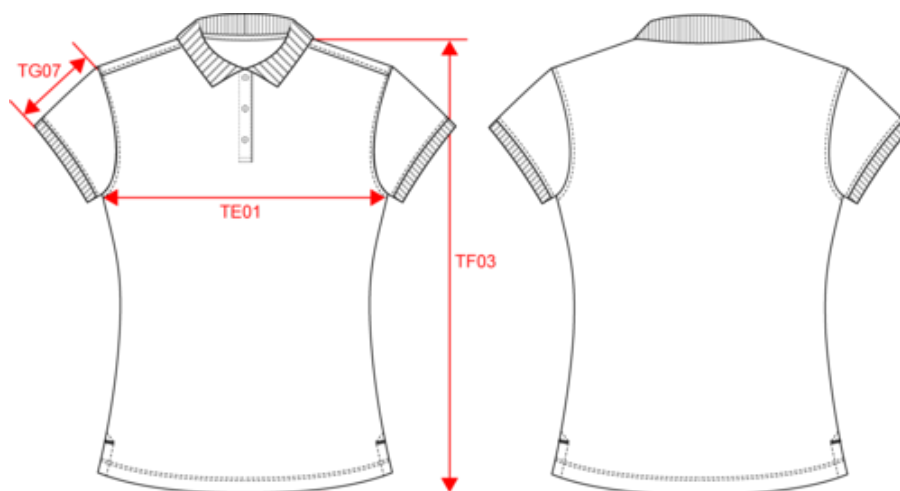

K292

KARIBAN

K291

Polo piqué manches courtes femme

Dimensions (cm)

Mesures en cm	XS	S	M	L	XL	XXL
TE01 - 1/2 largeur poitrine à 1.5cm de l'emmanchure	43.00	46.00	49.00	52.00	55.00	58.00
TF03 - Hauteur totale devant de l'HSP	61.00	63.00	65.00	67.00	69.00	71.00
TG07 - Longueur manche courte	15.25	16.00	16.75	17.50	18.25	19.00

White

RVB : 236,236,252
Pantone C : White
Pantone TCX : 11-0601TCX

Logistique

5

30

Sizes	Width (cm)	Height (cm)	Length (cm)	Net weight (kg)	Gross weight (kg)	Pieces/Box	Pieces/Bundle
XS	40.00	20.00	60.00	5	5.8	30	5
S	40.00	20.00	60.00	5.4	6.2	30	5
M	40.00	20.00	60.00	6	6.8	30	5
L	40.00	20.00	60.00	6.4	7.2	30	5
XL	40.00	20.00	60.00	6.8	7.6	30	5
XXL	40.00	20.00	60.00	7.2	8	30	5