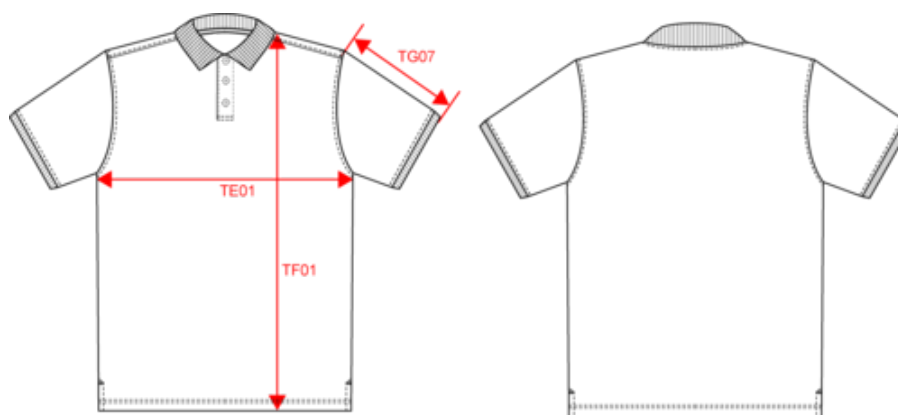

KARIBAN

K290

Polo piqué manches courtes homme

- Fabriqué au Portugal : confection de qualité européenne.
- Coton peigné et maille piquée.
- No label : 100% personnalisable à votre marque.

100% coton. Coton peigné. Maille piquée. Coupe droite. Coutures côtés. Fabriqué au Portugal. Col et finition bas de manche en bord côte 1x1. Patte de boutonnage à 3 boutons contrastés effet nacré sur toutes les couleurs. Bande de propreté en matière principale ton sur ton en finition intérieur de col. Renfort épaule. Fentes latérales. Finition double surpiqûres bas de vêtement. Pas d'étiquette de marque, uniquement une puce de taille déchirable pour faciliter la personnalisation.

KARIBAN

K290

Polo piqué manches courtes homme

Dimensions (cm)

Mesures en cm	S	M	L	XL	XXL	3XL	4XL
TE01 - 1/2 largeur poitrine à 1.5cm de l'emmanchure	50.00	53.00	56.00	59.00	62.00	65.00	68.00
TF01 - Hauteur totale de l'HSP	70.00	72.00	74.00	76.00	78.00	80.00	82.00
TG07 - Longueur manche courte	21.00	21.75	22.50	23.25	24.00	24.75	25.50

White
RVB : 236,236,252
Pantone C : White
Pantone TCX : 11-0601TCX

Logistique

5

30

Sizes	Width (cm)	Height (cm)	Length (cm)	Net weight (kg)	Gross weight (kg)	Pieces/Box	Pieces/Bundle
S	40.00	20.00	60.00	6.4	7.2	30	5
M	40.00	20.00	60.00	6.8	7.6	30	5
L	40.00	20.00	60.00	7.2	8	30	5
XL	40.00	20.00	60.00	7.7	8.5	30	5
XXL	40.00	20.00	60.00	8.2	9	30	5
3XL	40.00	20.00	60.00	8.6	9.4	30	5
4XL	40.00	20.00	60.00	9.4	10.2	30	5