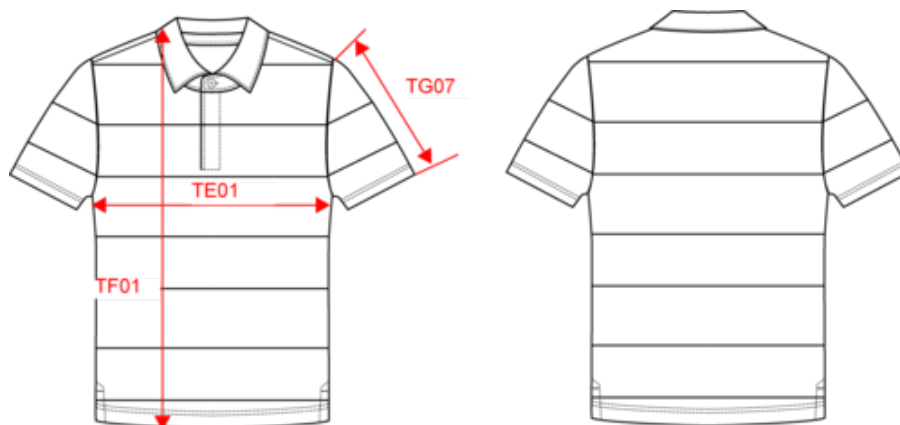

KARIBAN

K286

Polo rugby rayé manches courtes unisexe

- Tissu lavé aux enzymes, excellente imprimabilité.
- Coton peigné : durabilité du vêtement dans le temps.
- Coupe droite.

100% coton. Coton peigné. Fil compact. Maille jersey. Lavés aux enzymes. Coupe droite. Col en coton twill contrasté sur toutes les couleurs. Boutonnière de la patte invisible. 3 boutons en caoutchouc ton sur ton. Renfort épaule en silicone pour un meilleur maintien. Finition double surpiqûres bas de manche et de vêtement. Deux fentes côtés avec bande de propreté en matière principale contrastée. Etiquette de marque au col ainsi qu'une puce de taille déchirables pour faciliter la personnalisation.

Polo rugby rayé manches courtes unisexe

Dimensions (cm)

Mesures en cm	XS	S	M	L	XL	XXL	3XL	4XL
TE01 - 1/2 largeur poitrine à 1.5cm de l'emmanchure	48.00	51.00	54.00	57.00	60.00	63.00	66.00	69.00
TF01 - Hauteur totale de l'HSP	68.00	70.00	72.00	74.00	76.00	78.00	80.00	82.00
TG07 - Longueur manche courte	21.25	22.00	22.75	23.50	24.25	25.00	25.75	26.50

White Stripes

RVB : 236, 236, 252
Pantone C : White
Pantone TCX : 11-0601TCX

Logistique

5

25

Sizes	Width (cm)	Height (cm)	Length (cm)	Net weight (kg)	Gross weight (kg)	Pieces/Box	Pieces/Bundle
XS	40.00	16.00	60.00	5.1	6.3	25	5
S	40.00	16.00	60.00	5.5	6.7	25	5
M	40.00	161.00	60.00	5.9	7.1	25	5
L	40.00	6.00	60.00	6.4	7.6	25	5
XL	40.00	18.00	60.00	6.9	8.1	25	5
XXL	40.00	18.00	60.00	7.3	8.5	25	5
3XL	40.00	18.00	60.00	7.7	8.9	25	5
4XL	40.00	18.00	60.00	8.2	9.4	25	5