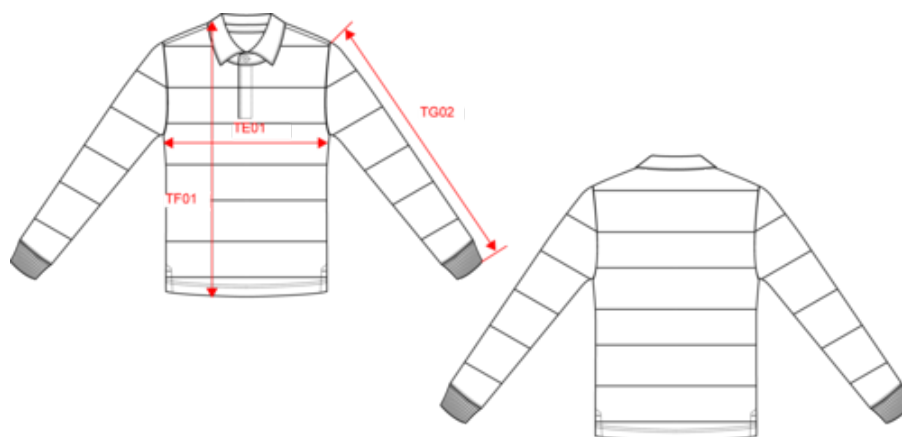

BD - Bangladesh

Code douanier

61051000

KARIBAN

K285

Polo rugby rayé manches longues unisexe

Dimensions (cm)

Mesures en cm	XS	S	M	L	XL	XXL	3XL	4XL
TE01 - 1/2 largeur poitrine à 1.5cm de l'emmanchure	48.00	51.00	54.00	57.00	60.00	63.00	66.00	69.00
TF01 - Hauteur totale de l'HSP	68.00	70.00	72.00	74.00	76.00	78.00	80.00	82.00
TG02 - Longueur manche longue	63.00	64.00	65.00	66.00	67.00	68.00	69.00	70.00