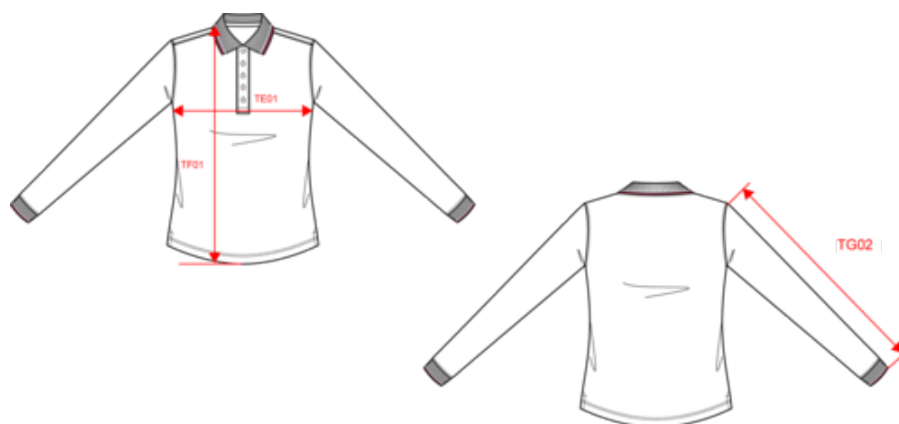

Existe aussi en version

K280

KARIBAN

K281

Polo maille piquée manches longues femme

Dimensions (cm)

Mesures en cm	XS	S	M	L	XL	XXL
TE01 - 1/2 largeur poitrine à 1.5cm de l'emmanchure	43.00	46.00	49.00	52.00	55.00	58.00
TF03 - Hauteur totale devant de l'HSP	61.00	63.00	65.00	67.00	69.00	71.00
TG02 - Longueur manche longue	58.00	59.00	60.00	61.00	62.00	63.00