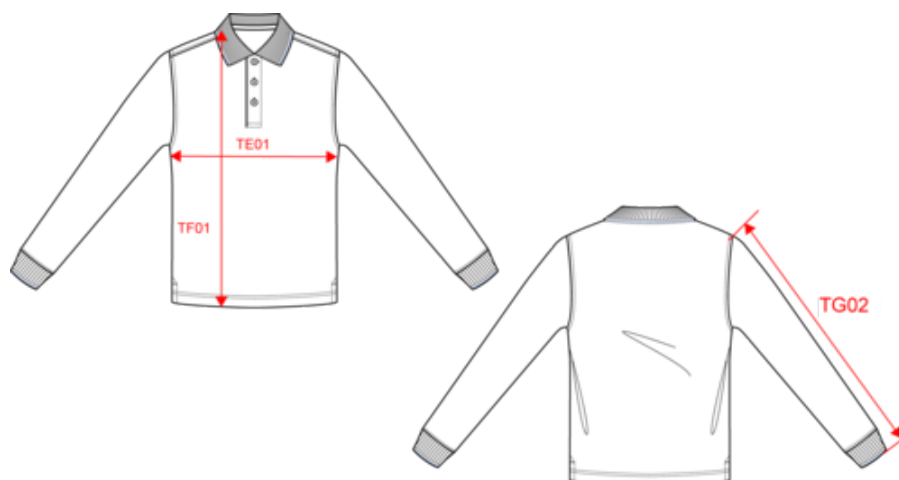

Existe aussi en version

K281

KARIBAN

K280

Polo maille piquée manches longues homme

Dimensions (cm)

Mesures en cm	S	M	L	XL	XXL	3XL
TE01 - 1/2 largeur poitrine à 1.5cm de l'emmanchure	50.00	53.00	56.00	59.00	62.00	65.00
TF01 - Hauteur totale de l'HSP	70.00	72.00	74.00	76.00	78.00	80.00
TG02 - Longueur manche longue	64.00	65.00	66.00	67.00	68.00	69.00