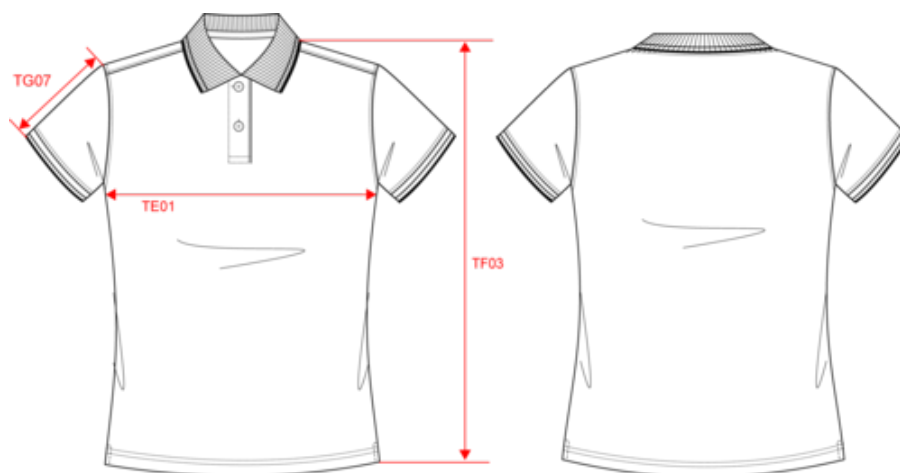

KARIBAN

K273

Polo de manga corta para mujer con ribetes contrastados

- Algodón peinado: ofrece una superficie lisa para la personalización.
- Punto piqué: superficie nítida ideal para bordar.
- Cuello y mangas con ribetes contrastados.

100% algodón peinado. Para los colores jaspeados: 92% algodón / 8% viscosa. Punto piqué. Corte ajustado. Tapeta de 2 botones a tono en el cuello. Tira cubrecosturas en el tejido principal en el cuello. Aberturas laterales con tira de tejido principal como acabado. Acabado de canalé con ribete contrastado en cuello y puños. Doble pespunte en el bajo de la prenda. Peso medio en la talla M : 200g.

K272

KARIBAN

K273

Polo de manga corta para mujer con ribetes contrastados

Dimensiones

Measurements in cm	XS	S	M	L	XL	XXL
TE01 - 1/2 chest width at 1.5cm below armhole	43.00	46.00	49.00	52.00	55.00	58.00
TF03 - Front total height from HSP	61.00	63.00	65.00	67.00	69.00	71.00
TG07 - Short sleeve length	15.25	16.00	16.75	17.50	18.25	19.00