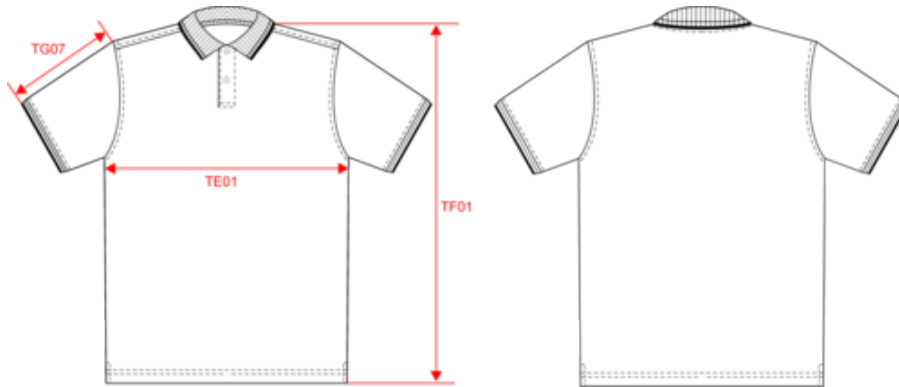

KARIBAN

K272

Polo de manga corta para hombre con ribetes contrastados

- Algodón peinado: ofrece una superficie lisa para la personalización.
- Punto piqué: superficie nítida ideal para bordar.
- Cuello y mangas con ribetes contrastados.

100% algodón peinado. Para los colores jaspeados: 92% algodón / 8% viscosa. Punto piqué. Corte ajustado. Tapeta de 2 botones a tono en el cuello. Tira cubrecosturas en el tejido principal en el cuello. Aberturas laterales con tira de tejido principal como acabado. Acabado de canalé con ribete contrastado en cuello y puños. Doble pespunte en el bajo de la prenda. Peso medio en la talla L : 230g.

Measurements in cm	S	M	L	XL	XXL	3XL	4XL
TE01 - 1/2 chest width at 1.5cm below armhole	50.00	53.00	56.00	59.00	62.00	65.00	68.00
TF01 - Total height from HSP	70.00	72.00	74.00	76.00	78.00	80.00	82.00
TG07 - Short sleeve length	21.50	22.25	23.00	23.75	24.50	25.25	26.00