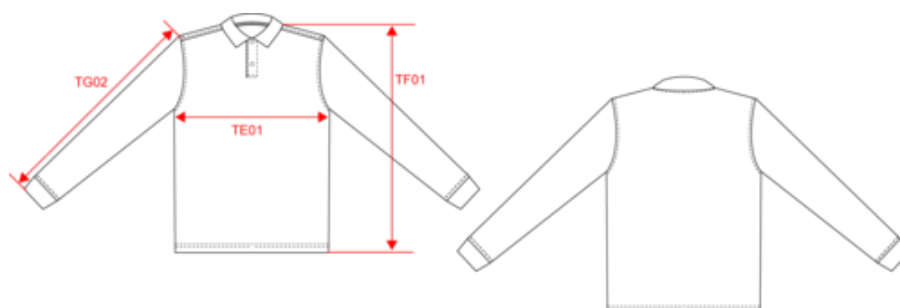

KARIBAN

K269

Polo manches longues enfant

- Coupe droite.
- Présence d'élasthanne dans le bord côte bas de manche pour éviter que le poignet se déforme.
- No label : 100% personnalisable à votre marque.

100% coton (sauf coloris Oxford Grey : 90% coton et 10% viscose). Coton peigné. Maille piquée pré-rétréci. Coupe droite. Patte de boutonnage 2 boutons ton sur ton. Bande propreté en tissu principal ton sur ton. Col en bord-côte 1x1. Bas de manches en bord côte 1x1 double en finition tubulaire. Présence d'élasthanne dans le bord côte bas de manche pour éviter que le poignet se déforme. Finition bas de vêtement ourlet double surpiqûres. Pas d'étiquette de marque au col, uniquement une puce de taille pour faciliter la personnalisation.

4/6 ans 6/8 ans 8/10 ans 10/12 ans 12/14 ans  180 g/m²

Tableau équivalence des tailles par pays en dernière page.

Certifications

Informations Complémentaires

Logistique

5

25

BD - Bangladesh

Dimensions (cm)

Mesures en cm	4/6 ans	6/8 ans	8/10 ans	10/12 ans	12/14 ans
TE01 - 1/2 largeur poitrine à 1.5cm de l'emmanchure	34.70	36.40	39.00	42.50	46.00
TF01 - Hauteur totale de l'HSP	45.15	49.95	54.75	59.55	64.35
TG02 - Longueur manche longue	40.40	44.60	49.00	53.60	58.20