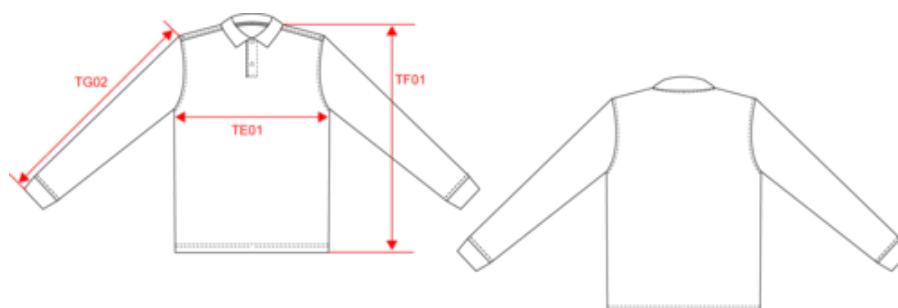

KARIBAN

K269

Polo manches longues enfant

- Coupe droite.
- Présence d'élasthanne dans le bord côte bas de manche pour éviter que le poignet se déforme.
- No label : 100% personnalisable à votre marque.

100% coton (sauf coloris Oxford Grey : 90% coton et 10% viscose). Coton peigné. Maille piquée pré-rétréci. Coupe droite. Patte de boutonnage 2 boutons ton sur ton. Bande propreté en tissu principal ton sur ton. Col en bord-côte 1x1. Bas de manches en bord côte 1x1 double en finition tubulaire. Présence d'élasthanne dans le bord côte bas de manche pour éviter que le poignet se déforme. Finition bas de vêtement ourlet double surpiqûres. Pas d'étiquette de marque au col, uniquement une puce de taille pour faciliter la personnalisation.

61051000

Existe aussi en version

K257

K256

KARIBAN

K269

Polo manches longues enfant

Dimensions (cm)

Mesures en cm	4/6 ans	6/8 ans	8/10 ans	10/12 ans	12/14 ans
TE01 - 1/2 largeur poitrine à 1.5cm de l'emmanchure	34.70	36.40	39.00	42.50	46.00
TF01 - Hauteur totale de l'HSP	45.15	49.95	54.75	59.55	64.35
TG02 - Longueur manche longue	40.40	44.60	49.00	53.60	58.20