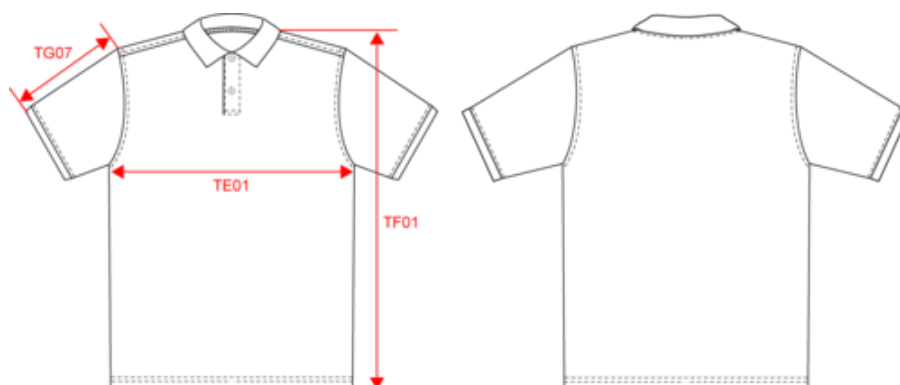

KARIBAN

K268

Polo manches courtes enfant

- No label : 100% personnalisable à votre marque.
- Coton peigné : durabilité du vêtement dans le temps.
- Coupe droite.

100% coton (sauf coloris Oxford Grey : 90% coton et 10% viscose). Coton peigné prérétréci RingSpun. Maille piquée. Coupe droite. Patte de boutonnage 2 boutons ton sur ton. Bande propreté en tissu principal ton sur ton. Col et bas de manches en bord-côte 1x1. Finition bas de vêtement ourlet double surpiqûres. Présence d'élasthanne dans le bord côte bas de manche pour éviter qu'il se déforme. Pas d'étiquette de marque au col, uniquement une puce de taille pour faciliter la personnalisation.

Existe aussi en version

K255

K254

KARIBAN

K268

Polo manches courtes enfant

Dimensions (cm)

Mesures en cm	4/6 ans	6/8 ans	8/10 ans	10/12 ans	12/14 ans
TE01 - 1/2 largeur poitrine à 1.5cm de l'emmanchure	34.70	36.40	39.00	42.50	46.00
TF01 - Hauteur totale de l'HSP	45.15	49.95	54.75	59.55	64.35
TG07 - Longueur manche courte	12.45	14.55	16.75	19.05	21.35