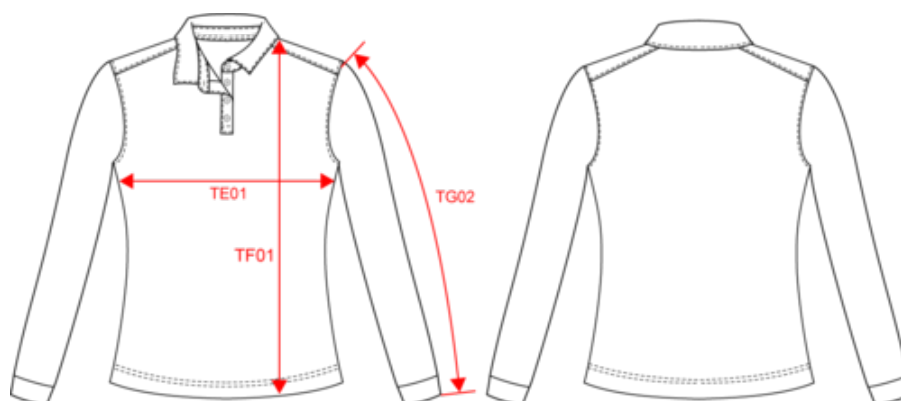

### Dimensions (cm)

| Mesures en cm                                       | XS    | S     | M     | L     | XL    | XXL   |
|---|-------|-------|-------|-------|-------|-------|
| TE01 - 1/2 largeur poitrine à 1.5cm de l'emmanchure | 43.00 | 46.00 | 49.00 | 52.00 | 55.00 | 58.00 |
| TF01 - Hauteur totale de l'HSP                      | 60.00 | 62.00 | 64.00 | 66.00 | 68.00 | 70.00 |
| TG02 - Longueur manche longue                       | 57.50 | 58.50 | 59.50 | 60.50 | 61.50 | 62.50 |