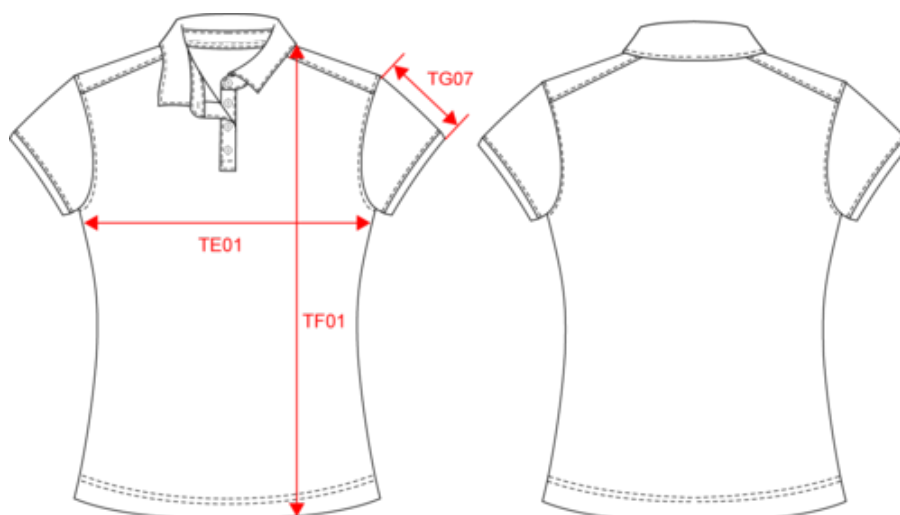

Existe aussi en version

K262

KARIBAN

K263

Polo jersey manches courtes femme

Dimensions (cm)

| Mesures en cm | XS | S | M | L | XL | XXL |
|---|-------|-------|-------|-------|-------|-------|
| TE01 - 1/2 largeur poitrine à 1.5cm de l'emmanchure | 43.00 | 46.00 | 49.00 | 52.00 | 55.00 | 58.00 |
| TF01 - Hauteur totale de l'HSP | 60.00 | 62.00 | 64.00 | 66.00 | 68.00 | 70.00 |
| TG07 - Longueur manche courte | 12.75 | 13.50 | 14.25 | 15.00 | 15.75 | 16.50 |