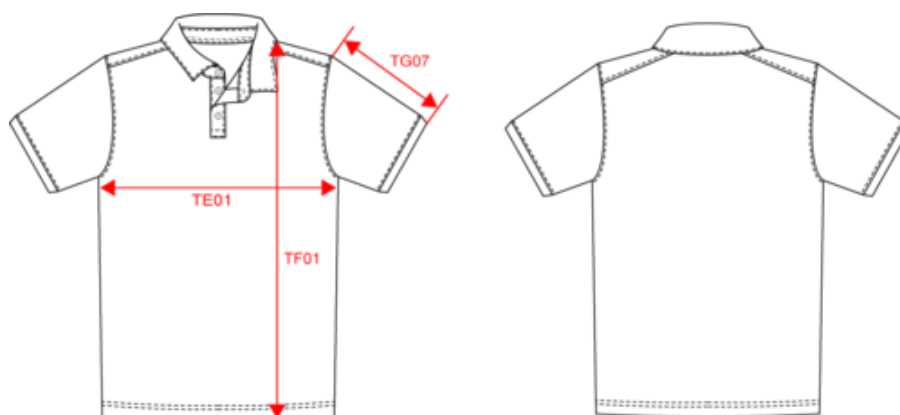

Mesures en cm	S	M	L	XL	XXL	3XL
TE01 - 1/2 largeur poitrine à 1.5cm de l'emmanchure	50.00	53.00	56.00	59.00	62.00	65.00
TF01 - Hauteur totale de l'HSP	70.00	72.00	74.00	76.00	78.00	80.00
TG07 - Longueur manche courte	20.00	20.75	21.50	22.25	23.00	23.75