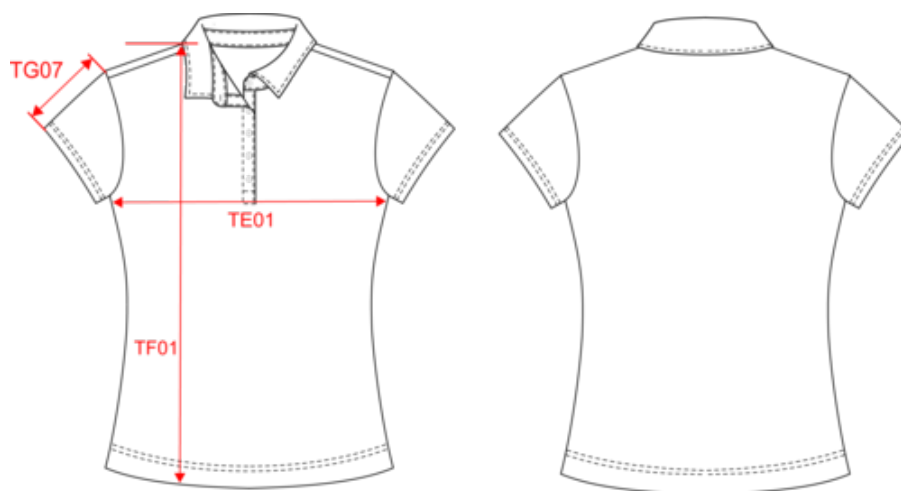

KARIBAN

K261

Polo jersey bicolor mujer

- Cuello de camisa elegante y atemporal.
- Interior, plaqueta de botones y cuello a contraste.
- Lavado con enzimas que proporciona una superficie lisa y una calidad de estampado perfecta.

K260

KARIBAN

K261

Polo jersey bicolor mujer

Dimensiones

Measurements in cm	XS	S	M	L	XL	XXL
TE01 - 1/2 chest width at 1.5cm below armhole	43.00	46.00	49.00	52.00	55.00	58.00
TF01 - Total height from HSP	59.25	61.25	63.25	65.25	67.25	69.25
TG07 - Short sleeve length	14.00	14.75	15.50	16.25	17.00	17.75