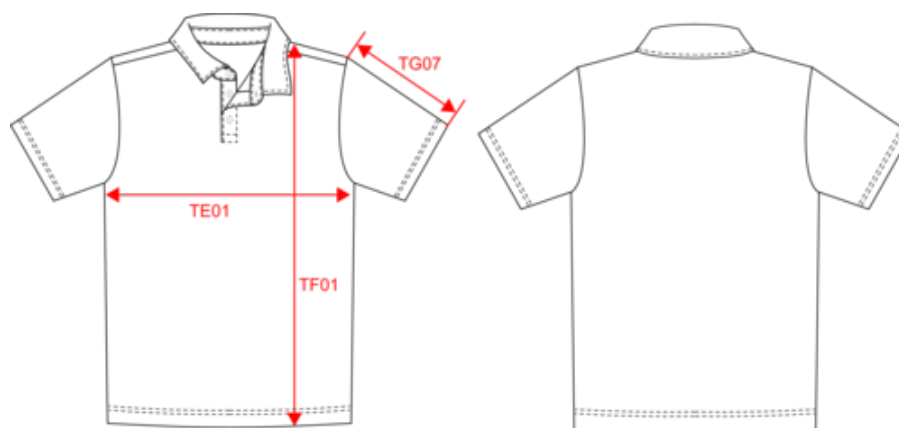

KARIBAN

K260

Polo jersey bicolore homme

- Col chemise élégant et intemporel.
- Intérieur patte de boutonnage et col contrastés.
- Lavé aux enzymes pour une surface lisse et une parfaite qualité d'impression.

Existe aussi en version

K261

KARIBAN

K260

Polo jersey bicolore homme

Dimensions (cm)

Mesures en cm	S	M	L	XL	XXL	3XL
TE01 - 1/2 largeur poitrine à 1.5cm de l'emmanchure	50.00	53.00	56.00	59.00	62.00	65.00
TF01 - Hauteur totale de l'HSP	69.25	71.25	73.25	75.25	77.25	79.25
TG07 - Longueur manche courte	21.00	21.75	22.50	23.25	24.00	24.75