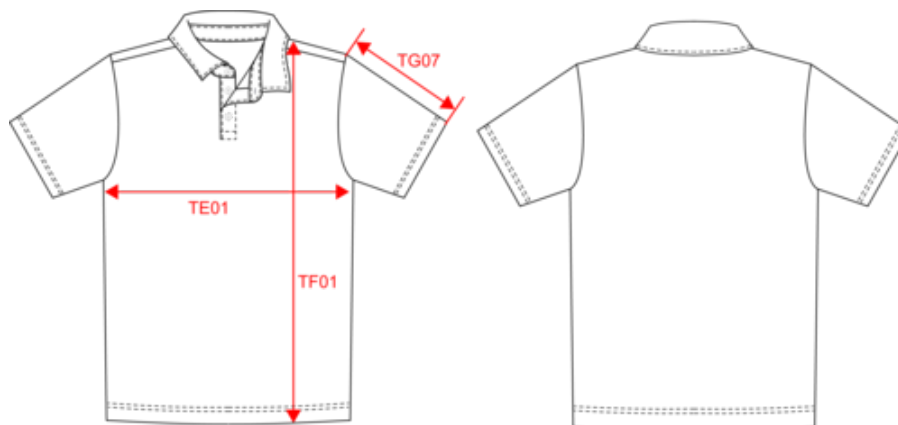

KARIBAN

K260

Polo jersey bicolor hombre

Dimensiones

Measurements in cm	S	M	L	XL	XXL	3XL
TE01 - 1/2 chest width at 1.5cm below armhole	50.00	53.00	56.00	59.00	62.00	65.00
TF01 - Total height from HSP	69.25	71.25	73.25	75.25	77.25	79.25
TG07 - Short sleeve length	21.00	21.75	22.50	23.25	24.00	24.75