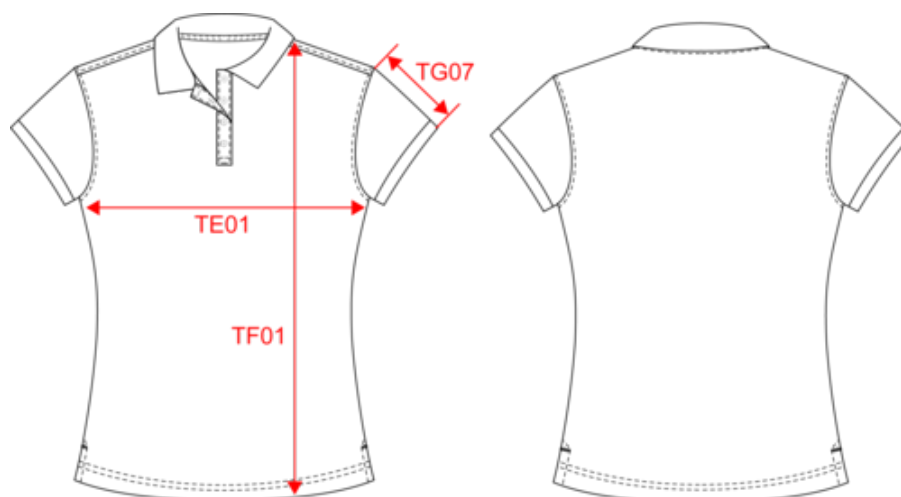

KARIBAN

K259

Polo piqué bicolore femme

- Indispensable polo bicolore.
- Contrasté au col et bas de manches.
- Confection 100% coton piqué pré-rétréci.

100% coton piqué pré-rétréci (Oxford Grey : 90% coton / 10% viscose). Bord-côte contrasté au col et bas de manches. Bande de propreté col et fentes latérales contrastées. Patte de boutonnage intérieure contrastée avec 4 boutons. Finition double aiguille au bas de vêtement.

Existe aussi en version

K258

KARIBAN

K259

Polo piqué bicolore femme

Dimensions (cm)

Mesures en cm	XS	S	M	L	XL	XXL
TE01 - 1/2 largeur poitrine à 1.5cm de l'emmanchure	43.00	46.00	49.00	52.00	55.00	58.00
TF01 - Hauteur totale de l'HSP	60.00	62.00	64.00	66.00	68.00	70.00
TG07 - Longueur manche courte	13.00	13.75	14.50	15.25	16.00	16.75

White

RVB :
236,236,252
Pantone C :
White
Pantone TCX :
11-0601TCX

Oxford Grey

RVB :
Pantone C :
Based on Cool
gray 7C
Pantone TCX :
Based on
16-3850TCX

Logistiqu

10

50

Sizes	Width (cm)	Height (cm)	Length (cm)	Net weight (kg)	Gross weight (kg)	Pieces/Box	Pieces/Bundle
XS	40.00	25.00	60.00	7.2	8.7	50	5
S	40.00	25.00	60.00	7.5	9	50	5
M	40.00	25.00	60.00	8	9.6	50	5
L	40.00	29.00	60.00	8.4	10	50	5
XL	40.00	29.00	60.00	8.7	10.3	50	5
XXL	40.00	29.00	60.00	9	10.7	50	5