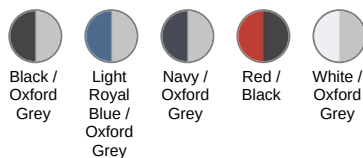

KARIBAN

K259

Polo piqué bicolore femme

- Indispensable polo bicolore.
- Contrasté au col et bas de manches.
- Confection 100% coton piqué pré-rétréci.

100% coton piqué pré-rétréci (Oxford Grey : 90% coton / 10% viscose). Bord-côte contrasté au col et bas de manches. Bande de propreté col et fentes latérales contrastées. Patte de boutonnage intérieure contrastée avec 4 boutons. Finition double aiguille au bas de vêtement.

Tableau équivalence des tailles par pays en dernière page.

Certifications

Informations Complémentaires

Logistique

Pays d'origine

BD - Bangladesh

Code douanier

61061000

Existe aussi en version

K258