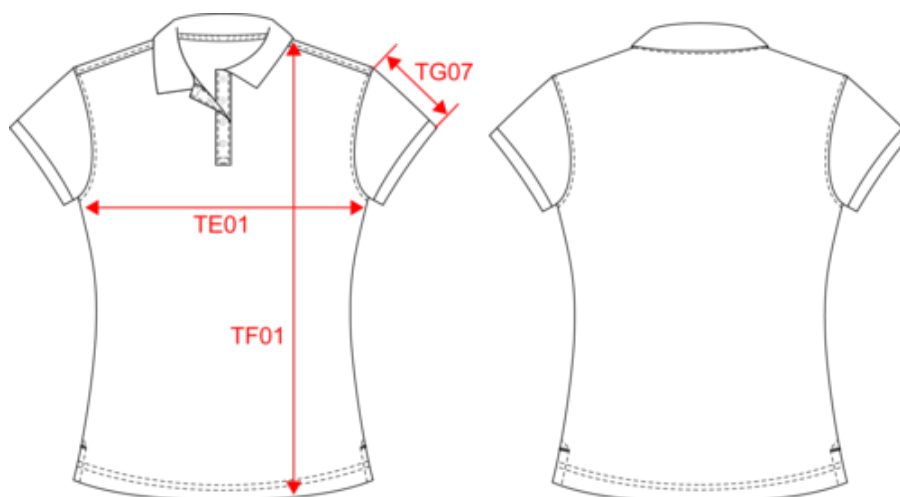

KARIBAN

K259

Polo piqué bicolor mujer

- Polo bicolor básico.
- Cuello y bajo de las mangas a contraste.
- Confección 100 % en algodón piqué preencogido.

100 % algodón piqué preencogido (Oxford Grey : 90 % algodón / 10 % viscosa). Canalé contrastado en cuello y bajo mangas. tira cubrecosturas en cuello y aberturas laterales contrastadas. Tapeta interior contrastada con 4 botones. Acabado de doble pespunte en el bajo de la prenda. Peso medio en la talla M : 160g.

K258

KARIBAN

K259

Polo piqué bicolor mujer

Dimensiones

Measurements in cm	XS	S	M	L	XL	XXL
TE01 - 1/2 chest width at 1.5cm below armhole	43.00	46.00	49.00	52.00	55.00	58.00
TF01 - Total height from HSP	60.00	62.00	64.00	66.00	68.00	70.00
TG07 - Short sleeve length	13.00	13.75	14.50	15.25	16.00	16.75

White

RVB :
236,236,252
Pantone C :
White
Pantone TCX :
11-0601TCX

Oxford Grey

RVB :
Pantone C :
Based on Cool
gray 7C
Pantone TCX :
Based on
16-3850TCX

Logistic:

10

50

Sizes	Width (cm)	Height (cm)	Length (cm)	Net weight (kg)	Gross weight (kg)	Pieces/Box	Pieces/Bundle
XS	40.00	24.00	60.00	0.00000	0.00000	50	0
S	40.00	26.00	60.00	0.00000	0.00000	50	0
M	40.00	26.00	60.00	0.00000	0.00000	50	0
L	40.00	27.00	60.00	0.00000	0.00000	50	0
XL	40.00	27.00	60.00	0.00000	0.00000	50	0
XXL	40.00	29.00	60.00	0.00000	0.00000	50	0