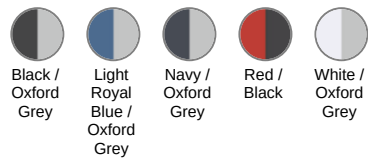

Certificaciones

Informacion adicional

Logistica

Pais de origen

BD - Bangladés

Codigo de aduanas

61061000

También existe en version

K258