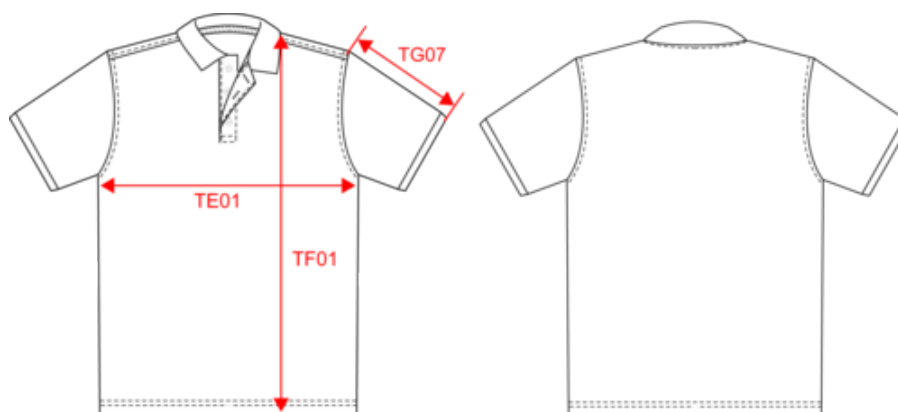

KARIBAN

K258

Polo piqué bicolore homme

- Indispensable polo bicolore.
- Contrasté au col et bas de manches.
- Confection 100% coton piqué pré-rétréci.

100% coton piqué pré-rétréci (Oxford Grey : 90% coton / 10% viscose). Bord-côte contrasté au col et bas de manches. Bande de propreté encolure contrastée. Patte de boutonnage intérieure contrastée avec 3 boutons. Finition double aiguille au bas de vêtement.

Existe aussi en version

K259

KARIBAN

K258

Polo piqué bicolore homme

Dimensions (cm)

Mesures en cm	S	M	L	XL	XXL	3XL	4XL
TE01 - 1/2 largeur poitrine à 1.5cm de l'emmanchure	50.00	53.00	56.00	59.00	62.00	65.00	68.00
TF01 - Hauteur totale de l'HSP	70.00	72.00	74.00	76.00	78.00	80.00	82.00
TG07 - Longueur manche courte	22.75	23.50	24.25	25.00	25.75	26.50	27.25