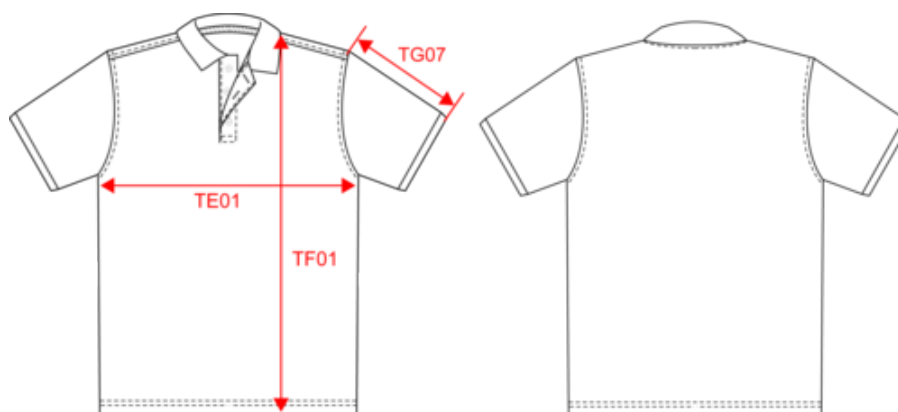

KARIBAN

K258

Polo piqué bicolor hombre

- Polo bicolor básico.
- Cuello y bajo de las mangas a contraste.
- Confección 100 % en algodón piqué preencogido.

100 % algodón piqué preencogido (Oxford Grey : 90 % algodón / 10 % viscosa). Canalé contrastado en cuello y bajo mangas. Tira cubrecosturas contrastada en cuello. Tapeta interior contrastada con 3 botones. Acabado de doble pespunte en el bajo de la prenda. Peso medio en la talla L : 222g.

K259

KARIBAN

K258

Polo piqué bicolor hombre

Dimensiones

Measurements in cm	S	M	L	XL	XXL	3XL	4XL
TE01 - 1/2 chest width at 1.5cm below armhole	50.00	53.00	56.00	59.00	62.00	65.00	68.00
TF01 - Total height from HSP	70.00	72.00	74.00	76.00	78.00	80.00	82.00
TG07 - Short sleeve length	22.75	23.50	24.25	25.00	25.75	26.50	27.25

White

RVB :
236,236,252
Pantone C :
White
Pantone TCX :
11-0601TCX

Oxford Grey

RVB :
Pantone C :
Based on Cool
gray 7C
Pantone TCX :
Based on
16-3850TCX

Logistic:  10  50

Sizes	Width (cm)	Height (cm)	Length (cm)	Net weight (kg)	Gross weight (kg)	Pieces/Box	Pieces/Bundle
S	40.00	26.00	60.00	10.10000	12.10000	50	5
M	40.00	26.00	60.00	10.10000	12.10000	50	5
L	40.00	28.00	60.00	11.50000	12.50000	50	5
XL	40.00	28.00	60.00	11.50000	12.50000	50	5
XXL	40.00	30.00	60.00	12.30000	14.30000	50	5
3XL	40.00	40.00	60.00	13.00000	15.00000	50	5
4XL	40.00	40.00	60.00	13.00000	15.00000	50	5