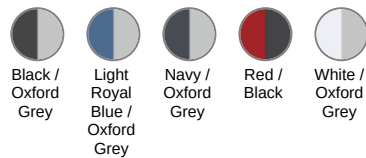

KARIBAN

K258

Polo piqué bicolore homme

- Indispensable polo bicolore.
- Contrasté au col et bas de manches.
- Confection 100% coton piqué pré-rétréci.

100% coton piqué pré-rétréci (Oxford Grey : 90% coton / 10% viscose). Bord-côte contrasté au col et bas de manches. Bande de propreté encolure contrastée. Patte de boutonnage intérieure contrastée avec 3 boutons. Finition double aiguille au bas de vêtement.

Tableau équivalence des tailles par pays en dernière page.

Certifications

Informations Complémentaires

Logistique

Pays d'origine

BD - Bangladesh

Code douanier

61051000

Existe aussi en version

K259

KARIBAN

K258

Polo piqué bicolore homme

Dimensions (cm)

Mesures en cm	S	M	L	XL	XXL	3XL	4XL
TE01 - 1/2 largeur poitrine à 1.5cm de l'emmanchure	50.00	53.00	56.00	59.00	62.00	65.00	68.00
TF01 - Hauteur totale de l'HSP	70.00	72.00	74.00	76.00	78.00	80.00	82.00
TG07 - Longueur manche courte	22.75	23.50	24.25	25.00	25.75	26.50	27.25

KARIBAN

K258

Polo piqué bicolore homme

Informations Couleurs

 Black RVB : 35,35,37 Pantone C : Black Pantone TCX : 19-4004TCX	Oxford Grey RVB : Pantone C : Based on Cool Pantone TCX : gray 7C Based on 16-3850TCX	 Light Royal Blue RVB : 53,95,151 Pantone C : 653C Pantone TCX : 18-4041TCX	Oxford Grey RVB : Pantone C : Based on Cool gray 7C Pantone TCX : Based on 16-3850TCX	 Navy RVB : 41,46,56 Pantone C : 433C Pantone TCX : 19-4012TCX	Oxford Grey RVB : Pantone C : Based on Cool gray 7C Pantone TCX : Based on 16-3850TCX	 Red RVB : 159,9,40 Pantone C : 3517C Pantone TCX : 19-1761TCX	Black RVB : 35,35,37 Pantone C : Black Pantone TCX : 19-4004TCX	 White RVB : 236,236,252 Pantone C : White Pantone TCX : 11-0601TCX	Oxford Grey RVB : Pantone C : Based on Cool gray 7C Pantone TCX : Based on 16-3850TCX
---	---	--	---	---	---	--	---	--	---