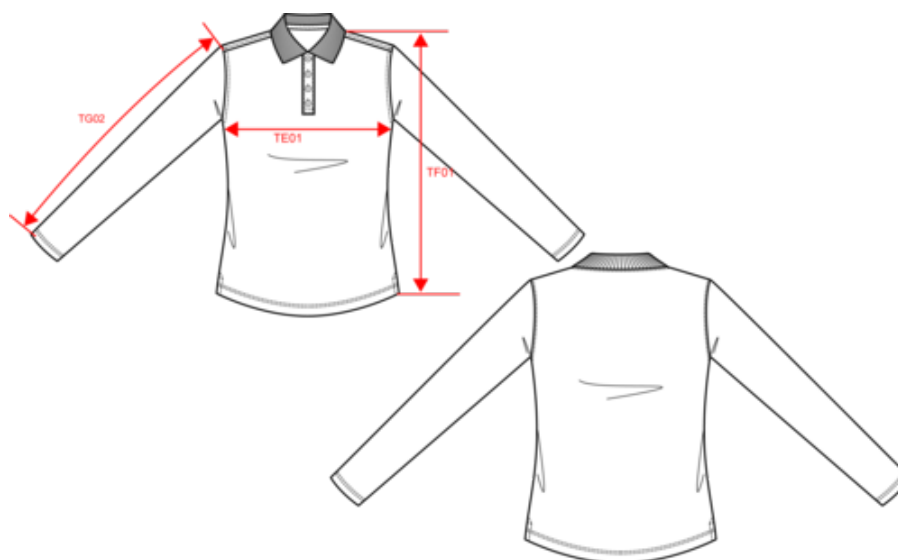

### Dimensions (cm)

Mesures en cm	XS	S	M	L	XL	XXL	3XL
TE01 - 1/2 largeur poitrine à 1.5cm de l'emmanchure	43.00	46.00	49.00	52.00	55.00	58.00	61.00
TF01 - Hauteur totale de l'HSP	60.00	62.00	64.00	66.00	68.00	70.00	72.00
TG02 - Longueur manche longue	57.75	58.75	59.75	60.75	61.75	62.75	63.75