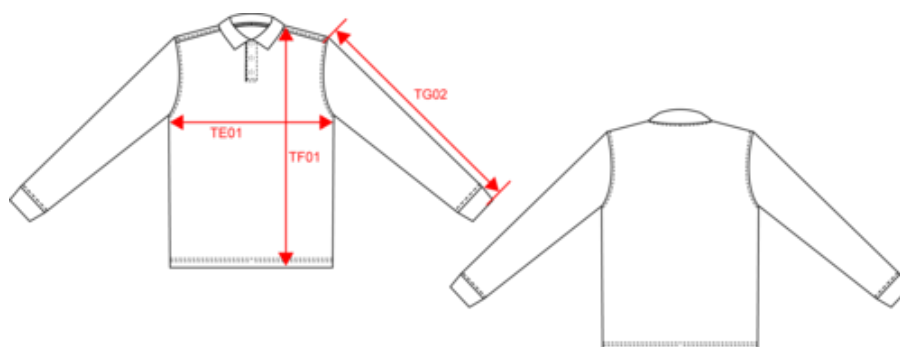

KARIBAN

K256

Polo piqué de manga larga de hombre

- Polo icónico de estilo chic y desenfadado.
- Corte recto.
- Confección 100 % en algodón piqué preencogido.

100 % algodón piqué preencogido (Oxford grey : 90 % algodón / 10 % viscosa). Corte cómodo. Cuello y puños de canalé 1x1. Plaqueta con 3 botones a tono. Tira cubrecosturas en el cuello a tono. Peso medio en la talla L : 280g.

K257

K269

KARIBAN

K256

Polo piqué de manga larga de hombre

Dimensiones

Measurements in cm	S	M	L	XL	XXL	3XL	4XL
TE01 - 1/2 chest width at 1.5cm below armhole	50.00	53.00	56.00	59.00	62.00	65.00	68.00
TF01 - Total height from HSP	70.00	72.00	74.00	76.00	78.00	80.00	82.00
TG02 - Long sleeve length	65.25	66.25	67.25	68.25	69.25	70.25	71.25