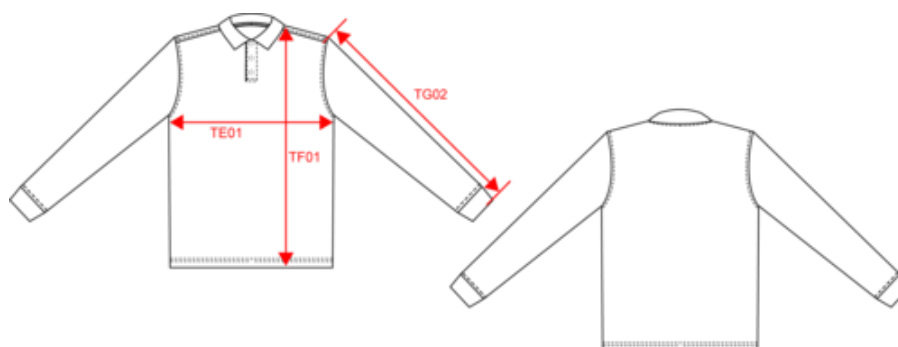

K269

KARIBAN

K256

Polo piqué manches longues homme

Dimensions (cm)

Mesures en cm	S	M	L	XL	XXL	3XL	4XL
TE01 - 1/2 largeur poitrine à 1.5cm de l'emmanchure	50.00	53.00	56.00	59.00	62.00	65.00	68.00
TF01 - Hauteur totale de l'HSP	70.00	72.00	74.00	76.00	78.00	80.00	82.00
TG02 - Longueur manche longue	65.25	66.25	67.25	68.25	69.25	70.25	71.25