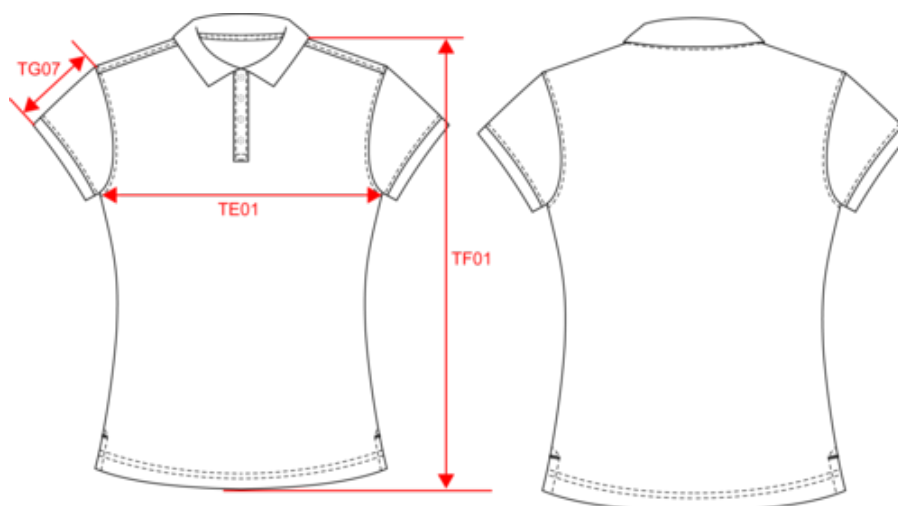

Existe aussi en version

K254

K268

KARIBAN

K255

Polo piqué manches courtes femme

Dimensions (cm)

Mesures en cm	XS	S	M	L	XL	XXL	3XL
TE01 - 1/2 largeur poitrine à 1.5cm de l'emmanchure	43.00	46.00	49.00	52.00	55.00	58.00	61.00
TF01 - Hauteur totale de l'HSP	60.00	62.00	64.00	66.00	68.00	70.00	72.00
TG07 - Longueur manche courte	13.00	13.75	14.50	15.25	16.00	16.75	17.50