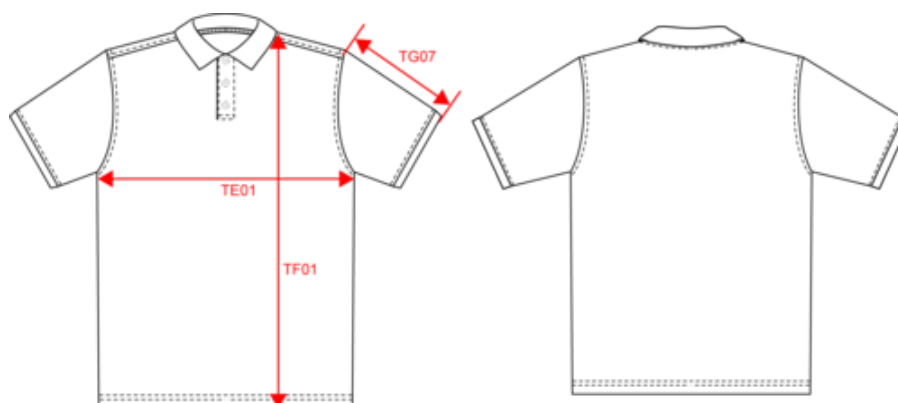

KARIBAN

K254

Polo piqué de manga corta hombre

- De algodón peinado RingSpun preencogido: fibra lisa, suave y resistente.
- Corte recto.
- Polo icónico de estilo chic y desenfadado.

100 % algodón (Oxford grey : 90 % algodón / 10 % viscosa). Algodón peinado RingSpun preencogido. Punto piqué. Corte recto. Cuello y bajo de mangas de canalé 1x1. Plaqueta con 3 botones a tono. Tira cubrecosturas en el cuello. Peso medio en la talla L : 215g.

K255

K268

KARIBAN

K254

Polo piqué de manga corta hombre

Dimensiones

Measurements in cm	S	M	L	XL	XXL	3XL	4XL
TE01 - 1/2 chest width at 1.5cm below armhole	50.00	53.00	56.00	59.00	62.00	65.00	68.00
TF01 - Total height from HSP	70.00	72.00	74.00	76.00	78.00	80.00	82.00
TG07 - Short sleeve length	22.75	23.50	24.25	25.00	25.75	26.50	27.25