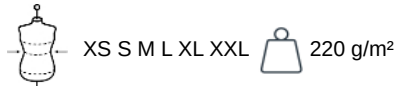

## Polo maille piquée manches courtes femme

- Finitions contrastées aux manches et au col.
- Col renforcé "collar-up" pouvant se porter relevé.
- Confection 100% maille piquée.

100% coton piqué. Col en bord-côte : liserés dessus et dessous de col contrastés (sauf White : pas de contraste sous le col). Bande de propreté contrastée à l'encolure et aux fentes côtés. Patte de boutonnage col fantaisie 5 boutons. Bord-côte avec liseré contrasté au bas de manches. Finition double aiguille au bas du vêtement. Le col, renforcé à l'arrière, peut se porter relevé ou baissé.