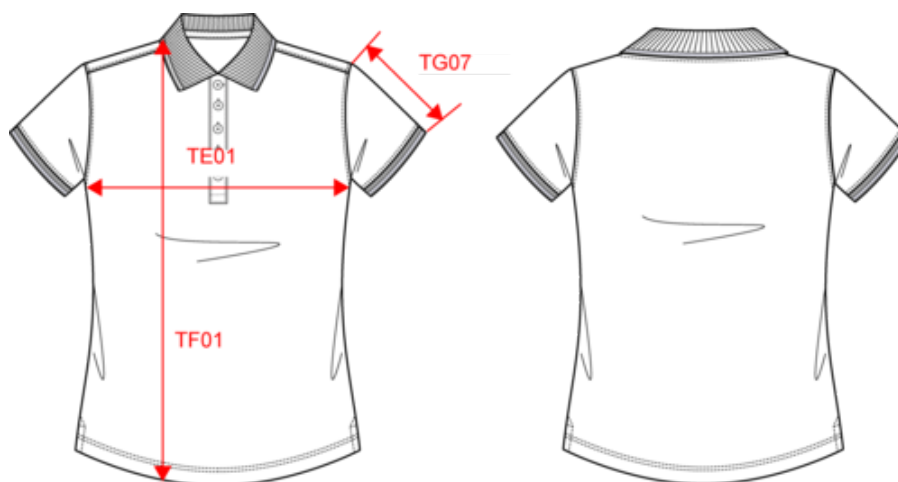

KARIBAN

K251

Polo manches courtes femme

- Must have du dressing féminin en toute saison.
- Texture douce confection coton piqué.
- Liserés subtilement contrastés sur le col et les manches.

100% coton piqué. Patte de boutonnage col 5 boutons. Bande de propreté contrastée encolure et fentes côtés. Finitions bord-côte avec liserés contrastés col et bas de manches. Double aiguille bas de vêtement.

K250

KARIBAN

K251

Polo manches courtes femme

Dimensions (cm)

Mesures en cm	XS	S	M	L	XL	XXL
TE01 - 1/2 largeur poitrine à 1.5cm de l'emmanchure	42.00	45.00	48.00	51.00	54.00	57.00
TF01 - Hauteur totale de l'HSP	60.00	62.00	64.00	66.00	68.00	70.00
TG07 - Longueur manche courte	12.75	13.25	13.75	14.25	14.75	15.25