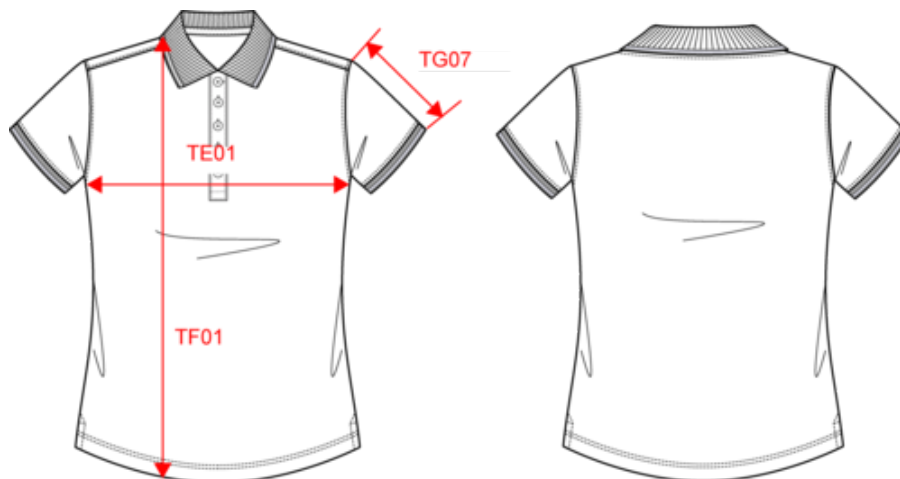

100% algodón piqué. Tapeta con 5 botones. Tira cubrecosturas cuello y aberturas laterales en color contrastado. Cuello y bajo de mangas de canalé con líneas contrastadas. Acabado con doble pespunte en el bajo de la prenda. Peso medio en la talla M : 180g.

K250

KARIBAN

K251

Polo de manga corta mujer

Dimensiones

| Measurements in cm | XS | S | M | L | XL | XXL |
|---|-------|-------|-------|-------|-------|-------|
| TE01 - 1/2 chest width at 1.5cm below armhole | 42.00 | 45.00 | 48.00 | 51.00 | 54.00 | 57.00 |
| TF01 - Total height from HSP | 60.00 | 62.00 | 64.00 | 66.00 | 68.00 | 70.00 |
| TG07 - Short sleeve length | 12.75 | 13.25 | 13.75 | 14.25 | 14.75 | 15.25 |