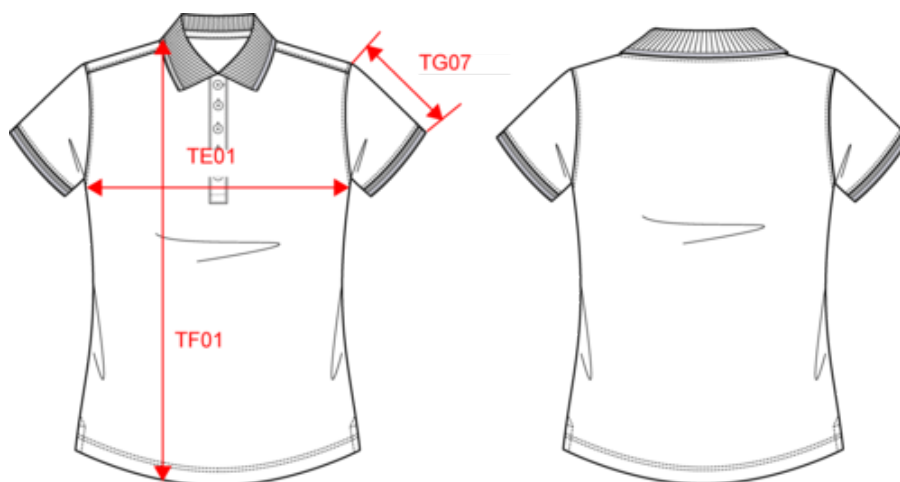

61061000

Existe aussi en version

K250

KARIBAN

K251

Polo manches courtes femme

Dimensions (cm)

Mesures en cm	XS	S	M	L	XL	XXL
TE01 - 1/2 largeur poitrine à 1.5cm de l'emmanchure	42.00	45.00	48.00	51.00	54.00	57.00
TF01 - Hauteur totale de l'HSP	60.00	62.00	64.00	66.00	68.00	70.00
TG07 - Longueur manche courte	12.75	13.25	13.75	14.25	14.75	15.25