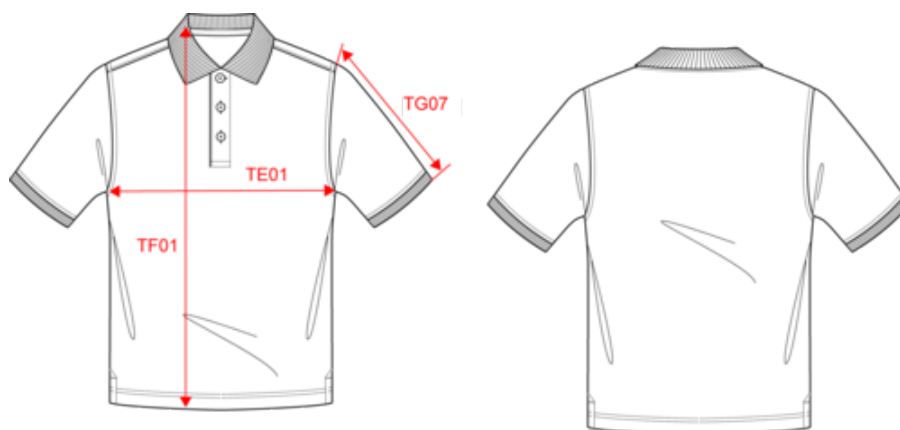

KARIBAN

K249

Polo manga corta niños - lavable a 60°

- Polo infantil de estilo chic y desenfadado.
- Lavable a 60° para una higiene óptima.
- Acabado con canalé en el cuello y el bajo de las mangas.

100% algodón piqué lavable a 60°. Cuello y bajo de mangas de canalé. Tapeta con 3 botones. Tira cubrecosturas de color contrastado en cuello y aperturas laterales. Acabado con doble pespunte en el bajo de la prenda.

Polo manga corta niños - lavable a 60°

Dimensiones

Measurements in cm	4/6 years	6/8 years	8/10 years	10/12 years	12/14 years
TE01 - 1/2 chest width at 1.5cm below armhole	31.00	34.00	37.00	40.00	43.00
TF01 - Total height from HSP	42.50	47.50	52.50	57.50	62.50
TG07 - Short sleeve length	12.50	15.00	17.50	20.00	22.50