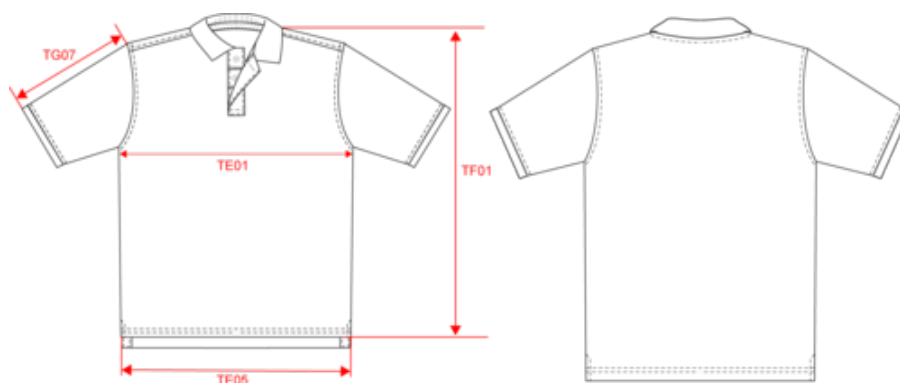

KARIBAN

K245

Polo manga corta hombre

- Acabados a contraste en las mangas y el cuello.
- Cuello alto reforzado que se puede llevar subido.
- Confección 100 % algodón piqué.

100% algodón piqué. Cuello de canalé con ribete y debajo del cuello en contraste (excepto White/ Navy : no hay contraste bajo el cuello, sólo un fino borde rojo bajo la tapeta). Tira cubrecosturas contrastadas en cuello y aberturas laterales. Tapeta decorada con 2 botones. Canalé con ribete contrastado en el bajo de las mangas. Acabado con doble pespunte en el bajo de la prenda. Diseños especial para llevar el cuello alto. Se puede llevar el cuello hacia arriba o no.

También existe en version

K252

KARIBAN

K245

Polo manga corta hombre

Dimensiones

Measurements in cm	S	M	L	XL	XXL	3XL
TE01 - 1/2 chest width at 1.5cm below armhole	49.00	52.00	55.00	58.00	61.00	64.00
TF01 - Total height from HSP	70.00	72.00	74.00	76.00	78.00	80.00
TG07 - Short sleeve length	21.50	22.25	23.00	23.75	24.50	25.25