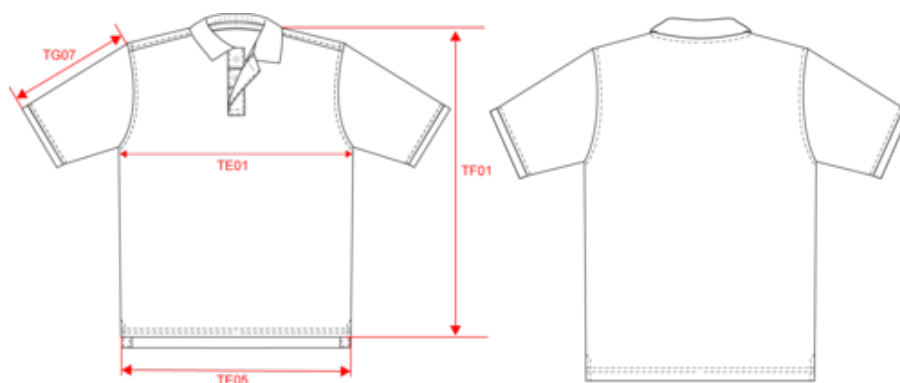

KARIBAN

K245

Polo manches courtes homme

Dimensions (cm)

Mesures en cm	S	M	L	XL	XXL	3XL
TE01 - 1/2 largeur poitrine à 1.5cm de l'emmanchure	49.00	52.00	55.00	58.00	61.00	64.00
TF01 - Hauteur totale de l'HSP	70.00	72.00	74.00	76.00	78.00	80.00
TG07 - Longueur manche courte	21.50	22.25	23.00	23.75	24.50	25.25