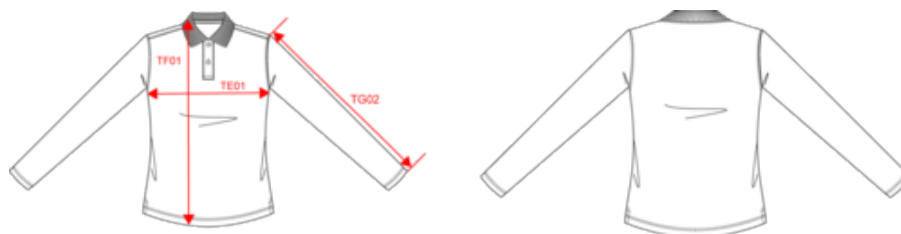

Existe aussi en version

K243

KARIBAN

K244

Polo manches longues femme

Dimensions (cm)

Mesures en cm	S	M	L	XL	XXL	3XL
TE01 - 1/2 largeur poitrine à 1.5cm de l'emmanchure	46.00	49.00	52.00	55.00	58.00	61.00
TF01 - Hauteur totale de l'HSP	62.00	64.00	66.00	68.00	70.00	72.00
TG02 - Longueur manche longue	58.75	59.75	60.75	61.75	62.75	63.75