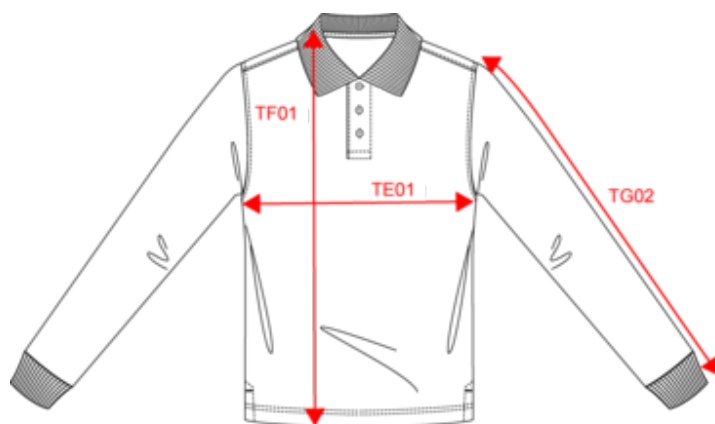

Existe aussi en version

K244

KARIBAN

K243

Polo manches longues homme

Dimensions (cm)

Mesures en cm	S	M	L	XL	XXL	3XL	4XL
TE01 - 1/2 largeur poitrine à 1.5cm de l'emmanchure	50.00	53.00	56.00	59.00	62.00	65.00	68.00
TF01 - Hauteur totale de l'HSP	70.00	72.00	74.00	76.00	78.00	80.00	82.00
TG02 - Longueur manche longue	65.25	66.25	67.25	68.25	69.25	70.25	71.25