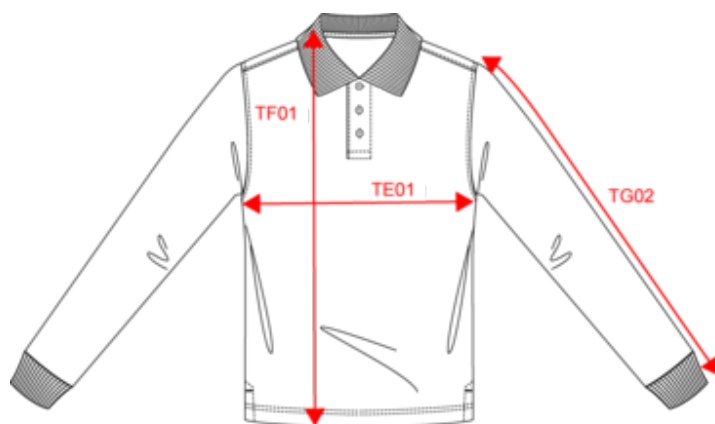

KARIBAN

K243

Polo manches longues homme

- Surface lisse et parfaite qualité d'impression.
- Polo chic et casual.
- Grand choix de couleurs.

Coloris unis : 100% coton - lavable à 60°C. Coloris Oxford Grey : 90% coton / 10% viscose - lavable à 40°C. Coton peigné maille piquée. Col en bord-côte. Bande de propreté encolure et fentes côté contrastée Dark Grey pour le polo Oxford Grey et Oxford Grey pour tous les autres coloris. Finition double aiguille bas de vêtement. Patte de boutonnage 3 boutons. Poignets en bord-côte.

KARIBAN

K243

Polo manches longues homme

Dimensions (cm)

Mesures en cm	S	M	L	XL	XXL	3XL	4XL
TE01 - 1/2 largeur poitrine à 1.5cm de l'emmanchure	50.00	53.00	56.00	59.00	62.00	65.00	68.00
TF01 - Hauteur totale de l'HSP	70.00	72.00	74.00	76.00	78.00	80.00	82.00
TG02 - Longueur manche longue	65.25	66.25	67.25	68.25	69.25	70.25	71.25