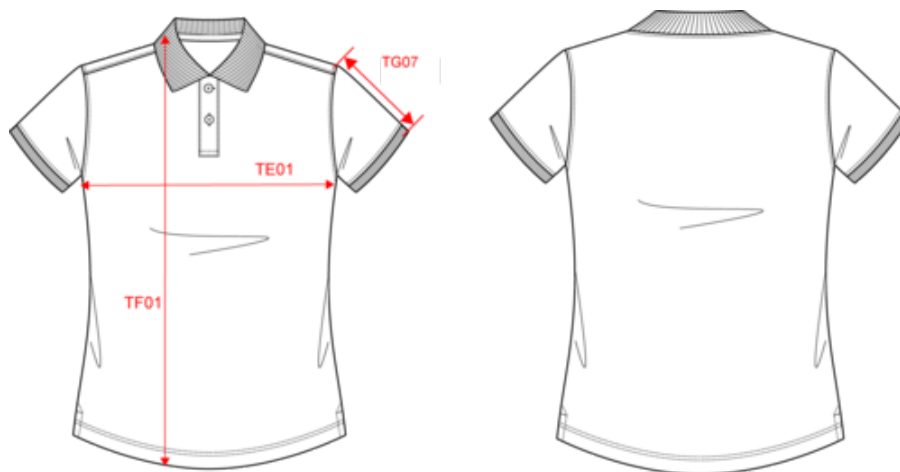

KARIBAN

K242

Polo manches courtes femme

- Parfaite qualité d'impression.
- Polo chic et casual.
- Grand choix de coloris.

Coloris unis : 100% coton - lavable à 60°C. Coloris Oxford Grey : 90% coton / 10% viscose - lavable à 40°C. Coton peigné maille piquée. Col en bord-côte. Bande de propreté encolure et fentes côté contrastée Dark Grey pour le polo Oxford Grey et Oxford Grey pour tous les autres coloris. Finition double aiguille bas de vêtement. Patte de boutonnage col 2 boutons. Bord-côte bas de manche.

Existe aussi en version

K241

K249

K248

KARIBAN

K242

Polo manches courtes femme

Dimensions (cm)

Mesures en cm	S	M	L	XL	XXL	3XL
TE01 - 1/2 largeur poitrine à 1.5cm de l'emmanchure	46.00	49.00	52.00	55.00	58.00	61.00
TF01 - Hauteur totale de l'HSP	62.00	64.00	66.00	68.00	70.00	72.00
TG07 - Longueur manche courte	13.75	14.50	15.25	16.00	16.75	17.50